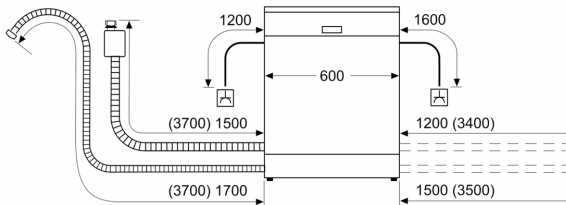

**Serie 4, Volně stojící myčka nádobí,
60 cm, černá
SMS4EMC06E**

rozměry v mm

⚡ zásuvka
( ) hodnoty s prodlužovací sadou