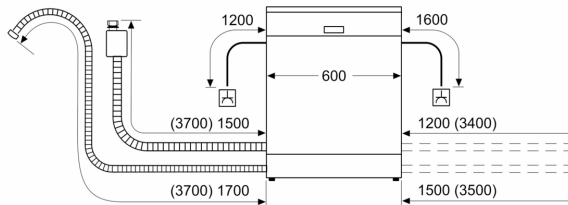

Příslušenství

- rozměry spotřebiče (V x Š x H): 84.5 x 60 x 60 cm

* záruční podmínky najdete na
<https://www.bosch-home.com/cz/servis/zarucni-podminky>

¹ stupnice tříd energetické účinnosti od A do G

² spotřeba energie v kWh na 100 cyklů (v programu Eco 50 °C)

**Serie 2, Volně stojící myčka nádobí,
60 cm, bílá
SMS2ITW33E**

rozměry v mm

⚡ zásuvka
() hodnoty s prodlužovací sadou