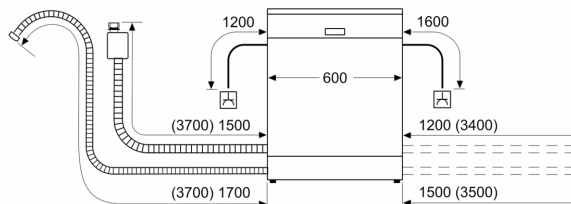

Systém košů

- systém košů Vario
- výškově nastavitelný horní koš
- kolečka s nízkým třením ve spodním koši
- zarážka proti vykolejení spodního koše
- 2 řady sklopných trnů na talíře ve spodním koši
- etažér na příbory v horním koši
- koš na příbory ve spodním koši
- odkládací plocha na šálky v horním koši

Ukazatele stavu a obsluhy

- připojení Home Connect pomocí Wi-Fi
- popisky na panelu: anglický text
- ukazatel zbývajících času programu v minutách
- časová předvolba 1-24 hod

Bezpečnost

- AquaStop: záruka značky Bosch v případě poškození vodou - po celou dobu životnosti spotřebiče*
- elektronická blokáce tlačítek
- systém šetrného mytí skla

Příslušenství

Rozměry

**Serie 2, Volně stojící myčka nádobí,
60 cm, bílá
SMS2ITW09E**

rozměry v mm

⚡ zásuvka
() hodnoty s prodlužovací sadou