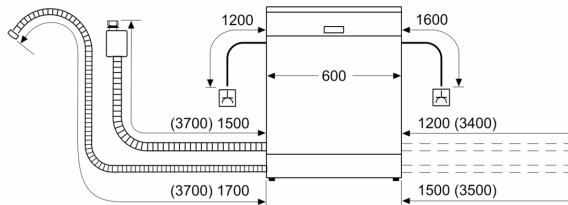

Systém košů

- systém košů Vario
- příborová zásuvka VarioDrawer
- kolečka s nízkým třením ve spodním koši a ve třetí úrovni ukládání
- zarážka proti vykojení spodního koše
- 3 výškově nastavitelné polohy horního koše pomocí systému Rackmatic
- 2 řady sklopných trnů na talíře ve spodním koši
- 2 výklopné etažéry na šálky v horním koši

Ukazatele stavu a obsluhy

- popisky na panelu: anglický text
- ukazatel zbývajících času programu v minutách
- časová předvolba 1-24 hod

Bezpečnost

- AquaStop: záruka značky Bosch v případě poškození vodou - po celou dobu životnosti spotřebiče*
- elektronická blokáce tlačítek
- systém šetrného mytí skla

Rozměry

- rozměry spotřebiče (V x Š x H): 84,5 x 60 x 60 cm

**Serie 2, Volně stojící myčka nádobí,
60 cm, bílá
SMS2HVW72E**

rozměry v mm

⏏ zásuvka
() hodnoty s prodlužovací sadou