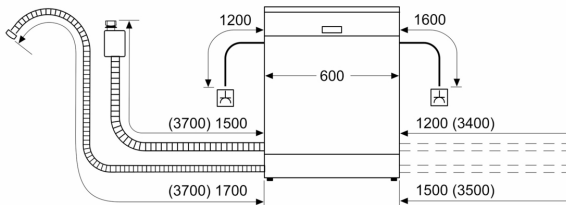

Příslušenství

- rozměry spotřebiče (V x Š x H): 84.5 x 60 x 60 cm

¹ stupnice tříd energetické účinnosti od A do G

² spotřeba energie v kWh na 100 cyklů (v programu Eco 50 °C)

³ spotřeba vody v litrech na cyklus (v programu Eco 50 °C)

⁴ doba trvání programu Eco 50 °C

**Serie 2, Volně stojící myčka nádobí,
60 cm, bílá
SMS25AW05E**

rozměry v mm

⚡ zásuvka
() hodnoty s prodlužovací sadou