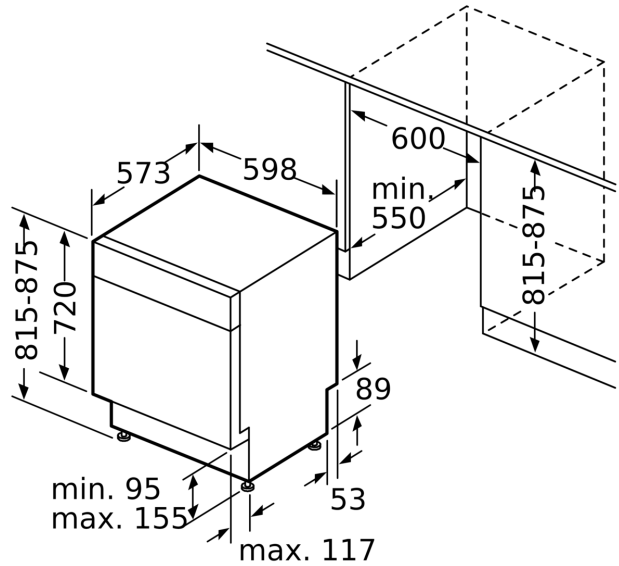

### Rozměry

- rozměry spotřebiče (V x Š x H): 81.5 x 59.8 x 57.3 cm

<sup>1</sup> stupnice tříd energetické účinnosti od A do G

<sup>2</sup> spotřeba energie v kWh na 100 cyklů (v programu Eco 50 °C)

<sup>3</sup> spotřeba vody v litrech na cyklus (v programu Eco 50 °C)

⌚ zásuvka  
( ) hodnoty s prodlužovací sadou

rozměry v mm