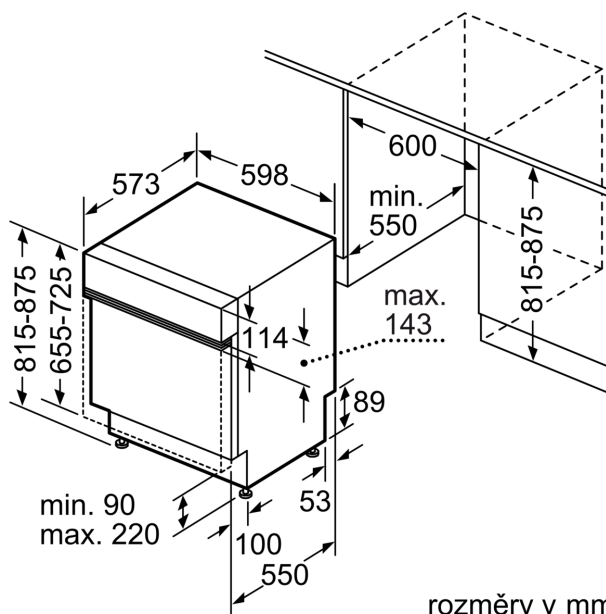

Technické údaje

Třída energetické účinnosti:	A
Spotřeba energie na 100 cyklů Eko program:	54 kWh
Maximální počet sad nádobí:	14
Spotřeba vody pro ekologický program v litrech na cyklus:	9.5 l
Doba trvání programu:	4:55 h
Emise hluku šířeného vzduchem:	44 dB(A) re 1 pW
Třída emisí hluku šířeného vzduchem:	B
Konstrukce:	Vestavné
Výška bez pracovní desky:	0 mm
Rozměry spotřebiče:	815 x 598 x 573 mm
Požadovaná velikost otvoru pro instalaci (v x š x h):	815-875 x 600 x 550 mm
Hloubka při otevřených dvířkách:	1150 mm
Výškově nastavitelné nožičky:	ano - všechny zepředu
Max. výškové nastavení nožiček:	60 mm
Výškově nastavitelný sokl:	horizontální a vertikální
Hmotnost netto:	44.1 kg
Hmotnost brutto:	46.0 kg
příkon:	2400 W
Jištění:	10 A
Napětí:	220-240 V
Frekvence:	50; 60 Hz
Délka přívodního kabelu:	175.0 cm
Typ zástrčky:	zalitá zástrčka s uzemněním
Délka přívodní hadice:	165 cm
Délka odpadní hadice:	190 cm
EAN:	4242005443642
Způsob montáže:	Vestavné

- 
- Emotion Light
 - zobrazení skutečného času
 - akustický signál ukončení programu

**Serie 8, Vestavná myčka nádobí, 60
cm, nerez
SMI8YCS02E**

rozměry v mm

⚡ zásuvka
() hodnoty s prodlužovací sadou

rozměry v mm