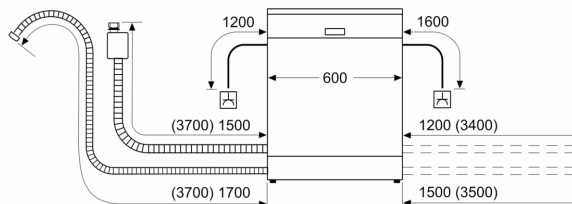

**Serie 8, Vestavná myčka nádobí, 60
cm, nerez
SMI8YCS02E**

rozměry v mm

⚡ zásuvka
( ) hodnoty s prodlužovací sadou