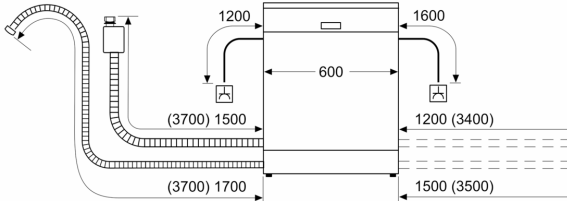

Rozměry

- rozměry spotřebiče (V x Š x H): 81.5 x 59.8 x 57.3 cm

¹ stupnice tříd energetické účinnosti od A do G

² spotřeba energie v kWh na 100 cyklů (v programu Eco 50 °C)

³ spotřeba vody v litrech na cyklus (v programu Eco 50 °C)

⁴ doba trvání programu Eco 50 °C

* záruční podmínky najdete na <https://www.bosch-home.com/cz/servis/zarucni-podminky>

**Serie 6, Vestavná myčka nádobí, 60
cm, nerez
SMI6ZDS06E**

rozměry v mm

⚡ zásuvka
() hodnoty s prodlužovací sadou