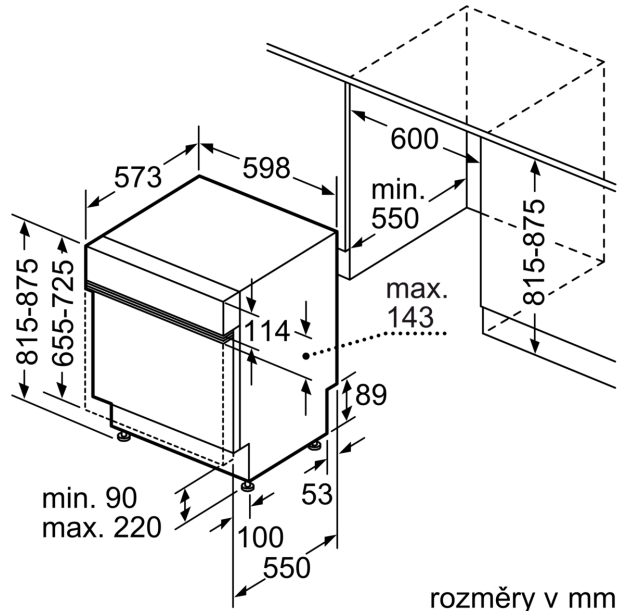

Technické údaje

Třída energetické účinnosti:	B
Spotřeba energie na 100 cyklů Eko program:	64 kWh
Maximální počet sad nádobí:	13
Spotřeba vody pro ekologický program v litrech na cyklus:	9.0 l
Doba trvání programu:	3:35 h
Emise hluku šířeného vzduchem:	40 dB(A) re 1 pW
Třída emisí hluku šířeného vzduchem:	B
Konstrukce:	Vestavné
Výška bez pracovní desky:	0 mm
Rozměry spotřebiče:	815 x 598 x 573 mm
Požadovaná velikost otvoru pro instalaci (v x š x h):	815-875 x 600 x 550 mm
Hloubka při otevřených dvířkách:	1150 mm
Výškově nastavitelné nožičky:	ano - všechny zepředu
Max. výškové nastavení nožiček:	60 mm
Výškově nastavitelný sokl:	horizontální a vertikální
Hmotnost netto:	47.7 kg
Hmotnost brutto:	49.5 kg
příkon:	2400 W
Jištění:	10 A
Napětí:	220-240 V
Frekvence:	50; 60 Hz
Index oprav:	9.0
Délka přívodního kabelu:	175.0 cm
Typ zástrčky:	zalitá zástrčka s uzemněním
Délka přívodní hadice:	165 cm
Délka odpadní hadice:	190 cm
EAN:	4242005440146
Způsob montáže:	Vestavné

Rozměry

- rozměry spotřebiče (V x Š x H): 81.5 x 59.8 x 57.3 cm

¹ stupnice tříd energetické účinnosti od A do G

² spotřeba energie v kWh na 100 cyklů (v programu Eco 50 °C)

³ spotřeba vody v litrech na cyklus (v programu Eco 50 °C)

rozměry v mm