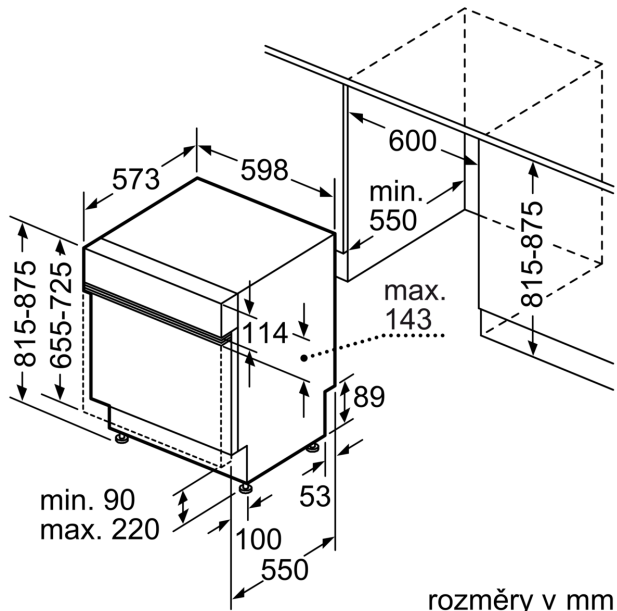

### Technické údaje

Třída energetické účinnosti: .....	C
Spotřeba energie na 100 cyklů Eko program: .....	75 kWh
Maximální počet sad nádobí: .....	14
Spotřeba vody pro ekologický program v litrech na cyklus: .....	9.5 l
Doba trvání programu: .....	3:55 h
Emise hluku šířeného vzduchem: .....	44 dB(A) re 1 pW
Třída emisí hluku šířeného vzduchem: .....	B
Konstrukce: .....	Vestavné
Výška bez pracovní desky: .....	0 mm
Rozměry spotřebiče: .....	815 x 598 x 573 mm
Požadovaná velikost otvoru pro instalaci (v x š x h): .....	815-875 x 600 x 550 mm
Hloubka při otevřených dvířkách: .....	1150 mm
Výškově nastavitelné nožičky: .....	ano - všechny zepředu
Max. výškové nastavení nožiček: .....	60 mm
Výškově nastavitelný sokl: .....	horizontální a vertikální
Hmotnost netto: .....	46.7 kg
Hmotnost brutto: .....	48.5 kg
příkon: .....	2400 W
Jištění: .....	10 A
Napětí: .....	220-240 V
Frekvence: .....	50; 60 Hz
Index oprav: .....	9.0
Délka přívodního kabelu: .....	175.0 cm
Typ zástrčky: .....	zalitá zástrčka s uzemněním
Délka přívodní hadice: .....	165 cm
Délka odpadní hadice: .....	190 cm
EAN: .....	4242005175697
Způsob montáže: .....	Vestavné

#### Příslušenství

- rozměry spotřebiče (V x Š x H): 81.5 x 59.8 x 57.3 cm

\* záruční podmínky najdete na

<https://www.bosch-home.com/cz/servis/zarucni-podminky>

<sup>1</sup> stupnice tříd energetické účinnosti od A do G

rozměry v mm

⚡ zásuvka  
 ( ) hodnoty s prodlužovací sadou

rozměry v mm