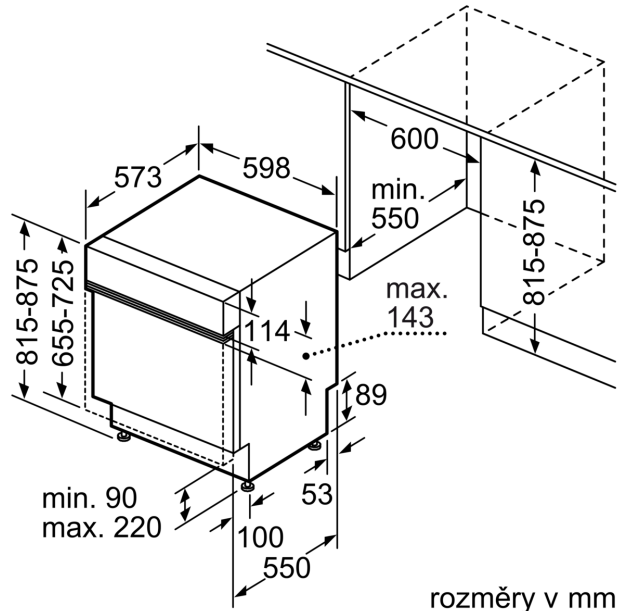

Technické údaje

Třída energetické účinnosti:	A
Spotřeba energie na 100 cyklů Eko program:	54 kWh
Maximální počet sad nádobí:	14
Spotřeba vody pro ekologický program v litrech na cyklus:	9.5 l
Doba trvání programu:	4:55 h
Emise hluku šířeného vzduchem:	44 dB(A) re 1 pW
Třída emisí hluku šířeného vzduchem:	B
Konstrukce:	Vestavné
Výška bez pracovní desky:	0 mm
Rozměry spotřebiče:	815 x 598 x 573 mm
Požadovaná velikost otvoru pro instalaci (v x š x h):	815-875 x 600 x 550 mm
Hloubka při otevřených dvířkách:	1150 mm
Výškově nastavitelné nožičky:	ano - všechny zepředu
Max. výškové nastavení nožiček:	60 mm
Výškově nastavitelný sokl:	horizontální a vertikální
Hmotnost netto:	43.2 kg
Hmotnost brutto:	45.0 kg
příkon:	2400 W
Jištění:	10 A
Napětí:	220-240 V
Frekvence:	50; 60 Hz
Index oprav:	9.0
Délka přívodního kabelu:	175.0 cm
Typ zástrčky:	zalitá zástrčka s uzemněním
Délka přívodní hadice:	165 cm
Délka odpadní hadice:	190 cm
EAN:	4242005435630
Způsob montáže:	Vestavné

- celou dobu životnosti spotřebiče*
- elektronická blokáce tlačítek
- systém šetrného mytí skla

Příslušenství

- vč. násypky na sůl
- vč. ochrany pracovní desky před párou

Rozměry

- rozměry spotřebiče (V x Š x H): 81.5 x 59.8 x 57.3 cm

**Serie 6, Vestavná myčka nádobí, 60
cm, nerez
SMI6YCS02E**

rozměry v mm

⚡ zásuvka
() hodnoty s prodlužovací sadou

rozměry v mm