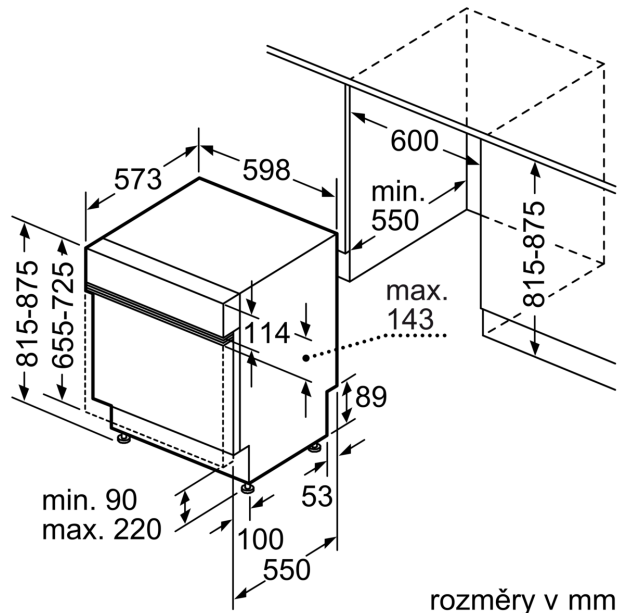

Technické údaje

Třída energetické účinnosti:	D
Spotřeba energie na 100 cyklů Eko program:	84 kWh
Maximální počet sad nádobí:	13
Spotřeba vody pro ekologický program v litrech na cyklus:	6.7 l
Doba trvání programu:	4:35 h
Emise hluku šířeného vzduchem:	42 dB(A) re 1 pW
Třída emisí hluku šířeného vzduchem:	B
Konstrukce:	Vestavné
Výška bez pracovní desky:	0 mm
Rozměry spotřebiče:	815 x 598 x 573 mm
Požadovaná velikost otvoru pro instalaci (v x š x h):	.815-875 x 600 x 550 mm
Hloubka při otevřených dvířkách:	1150 mm
Výškově nastavitelné nožičky:	ano - všechny zepředu
Max. výškové nastavení nožiček:60 mm
Výškově nastavitelný sokl:	horizontální a vertikální
Hmotnost netto:	42.2 kg
Hmotnost brutto:	44.0 kg
příkon:	2400 W
Jištění:	10 A
Napětí:	220-240 V
Frekvence:	50; 60 Hz
Index oprav:	9.2
Délka přívodního kabelu:	175.0 cm
Typ zástrčky:	zalitá zástrčka s uzemněním
Délka přívodní hadice:	165 cm
Délka odpadní hadice:	190 cm
EAN:	4242005173730
Způsob montáže:	Vestavné

Příslušenství

- rozměry spotřebiče (V x Š x H): 81.5 x 59.8 x 57.3 cm

* záruční podmínky najdete na

<https://www.bosch-home.com/cz/servis/zarucni-podminky>

¹ stupnice tříd energetické účinnosti od A do G

² spotřeba energie v kWh na 100 cyklů (v programu Eco 50 °C)

³ spotřeba vody v litrech na cyklus (v programu Eco 50 °C)

⁴ doba trvání programu Eco 50 °C

**Serie 6, Vestavná myčka nádobí, 60
cm, nerez
SMI6ECS93E**

rozměry v mm

⚡ zásuvka
() hodnoty s prodlužovací sadou

rozměry v mm