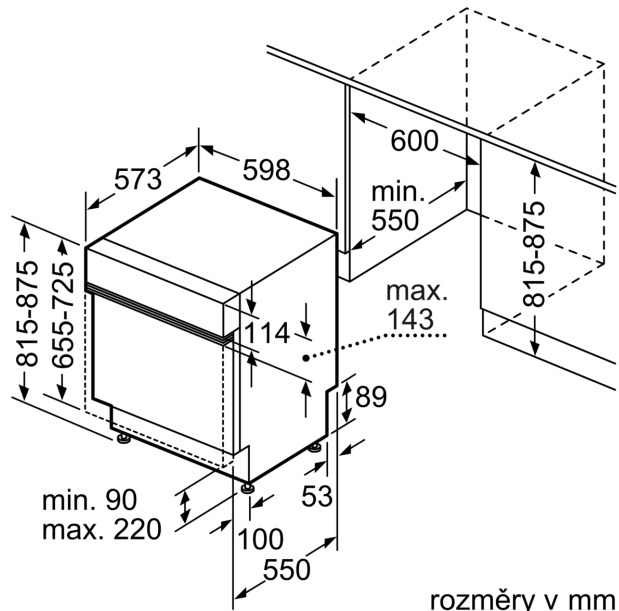

#### Technické údaje

Třída energetické účinnosti:	..... B
Spotřeba energie na 100 cyklů Eko program:	..... 65 kWh
Maximální počet sad nádobí:	..... 14
Spotřeba vody pro ekologický program v litrech na cyklus:	.....9.0 l
Doba trvání programu:	..... 3:35 h
Emise hluku šířeného vzduchem:	.....42 dB(A) re 1 pW
Třída emisí hluku šířeného vzduchem:	..... B
Konstrukce:	..... Vestavné
Výška bez pracovní desky:	..... 0 mm
Rozměry spotřebiče:	..... 815 x 598 x 573 mm
Požadovaná velikost otvoru pro instalaci (v x š x h):	..... 815-875 x 600 x 550 mm
Hloubka při otevřených dvířkách:	..... 1150 mm
Výškově nastavitelné nožičky:	..... ano - všechny zepředu
Max. výškové nastavení nožiček:	..... 60 mm
Výškově nastavitelný sokl:	..... horizontální a vertikální
Hmotnost netto:	..... 37.1 kg
Hmotnost brutto:	..... 39.0 kg
příkon:	..... 2400 W
Jištění:	..... 10 A
Napětí:	..... 220-240 V
Frekvence:	..... 50; 60 Hz
Index oprav:	..... 9.2
Délka přívodního kabelu:	..... 175.0 cm
Typ zástrčky:	..... zalitá zástrčka s uzemněním
Délka přívodní hadice:	..... 165 cm
Délka odpadní hadice:	..... 190 cm
EAN:	..... 4242005421374
Způsob montáže:	..... Vestavné

rozměry v mm

⏏ zásuvka  
( ) hodnoty s prodlužovací sadou

rozměry v mm