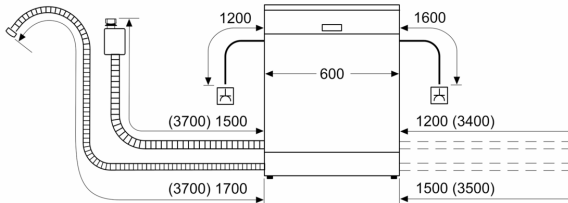

#### **Systém košů**

- koše Max Flex s červeně označenými uchopovacími částmi
- Extra Clean Zone
- příborová zásuvka VarioDrawer
- 3 výškové nastavitelné polohy horního koše pomocí systému Rackmatic
- výsuvný systém Easy Slide - kolečka s kulíčkovými ložisky pro nízké tření v horním koši
- kolečka s nízkým třením ve spodním koši
- barevné protiskluzové ochranné pásky v horním koši
- zarážka proti vykolejení spodního koše
- 2 řady sklopných trnů na talíře v horním koši
- 6 řad sklopných trnů na talíře ve spodním koši
- 2 výklopné etažéry na šálky s přední částí z měkkého silikonu v horním koši
- 2 výklopné etažéry na šálky ve spodním koši

rozměry v mm

⏏ zásuvka  
( ) hodnoty s prodlužovací sadou

rozměry v mm