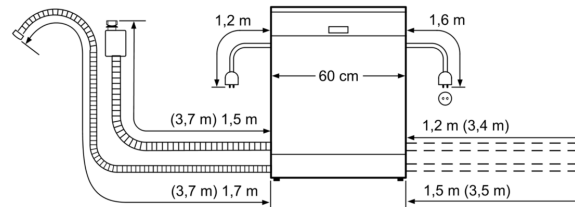

Technické údaje

Třída energetické účinnosti:	D
Spotřeba energie na 100 cyklů Eko program:	85 kWh
Maximální počet sad nádobí:	14
Spotřeba vody pro ekologický program v litrech na cyklus:	9.5 l
Doba trvání programu:	3:15 h
Emise hluku šířeného vzduchem:	42 dB(A) re 1 pW
Třída emisí hluku šířeného vzduchem:	B
Konstrukce:	Vestavné
Výška bez pracovní desky:	0 mm
Rozměry spotřebiče:	815 x 598 x 573 mm
Požadovaná velikost otvoru pro instalaci (v x š x h):	815-875 x 600 x 550 mm
Hloubka při otevřených dvířkách:	1150 mm
Výškově nastavitelné nožičky:	ano - všechny zepředu
Max. výškové nastavení nožiček:	60 mm
Výškově nastavitelný sokl:	horizontální a vertikální
Hmotnost netto:	47.7 kg
Hmotnost brutto:	50.0 kg
příkon:	2400 W
Jištění:	10 A
Napětí:	220-240 V
Frekvence:	60; 50 Hz
Délka přívodního kabelu:	175.0 cm
Typ zástrčky:	zalitá zástrčka s uzemněním
Délka přívodní hadice:	165 cm
Délka odpadní hadice:	190 cm
EAN:	4242002959900
Způsob montáže:	Vestavné

Rozměry

- rozměry spotřebiče (V x Š x H): 81.5 x 59.8 x 57.3 cm

* záruční podmínky najdete na <https://www.bosch-home.com/cz/servis/zarucni-podminky>

Serie 6, Vestavná myčka nádobí, 60 cm, nerez
SMI68TS06E