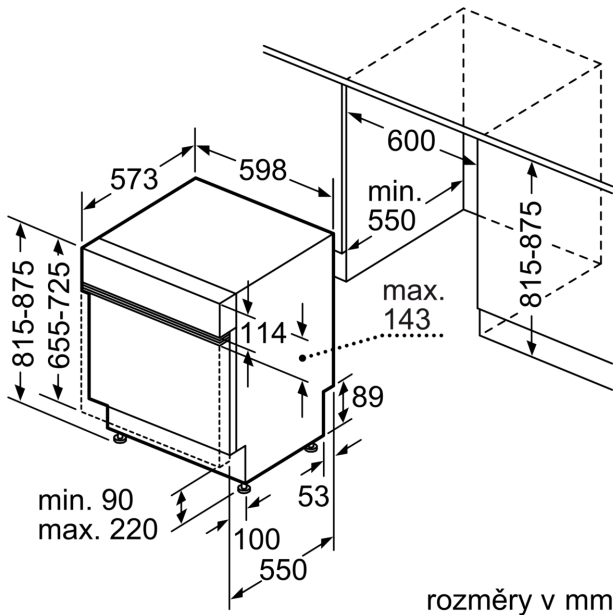

Technické údaje

Třída energetické účinnosti:	D
Spotřeba energie na 100 cyklů Eko program:	85 kWh
Maximální počet sad nádobí:	14
Spotřeba vody pro ekologický program v litrech na cyklus:	9.5 l
Doba trvání programu:	3:15 h
Emise hluku šířeného vzduchem:	42 dB(A) re 1 pW
Třída emisí hluku šířeného vzduchem:	B
Konstrukce:	Vestavné
Výška bez pracovní desky:	0 mm
Rozměry spotřebiče:	815 x 598 x 573 mm
Požadovaná velikost otvoru pro instalaci (v x š x h):	815-875 x 600 x 550 mm
Hloubka při otevřených dvířkách:	1150 mm
Výškově nastavitelné nožičky:	ano - všechny zepředu
Max. výškové nastavení nožiček:	60 mm
Výškově nastavitelný sokl:	horizontální a vertikální
Hmotnost netto:	47.7 kg
Hmotnost brutto:	50.0 kg
příkon:	2400 W
Jištění:	10 A
Napětí:	220-240 V
Frekvence:	60; 50 Hz
Délka přívodního kabelu:	175.0 cm
Typ zástrčky:	zalitá zástrčka s uzemněním
Délka přívodní hadice:	165 cm
Délka odpadní hadice:	190 cm
EAN:	4242002959900
Způsob montáže:	Vestavné

Rozměry

- rozměry spotřebiče (V x Š x H): 81.5 x 59.8 x 57.3 cm

* záruční podmínky najdete na <https://www.bosch-home.com/cz/servis/zarucni-podminky>

Serie 6, Vestavná myčka nádobí, 60 cm, nerez
SMI68TS06E