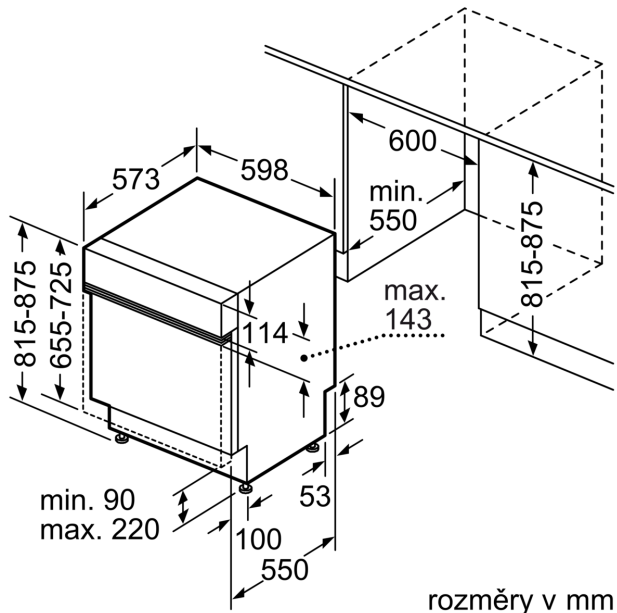

Třída energetické účinnosti: .....	D
Spotřeba energie na 100 cyklů eco programu: .....	85 kWh
Maximální počet sad nádobí: .....	14
Spotřeba vody eco programu v litrech na cyklus: .....	9.0 l
Doba trvání programu: .....	4:30 h
Emise hluku šířeného vzduchem: .....	46 dB(A) re 1 pW
Třída emisí hluku šířeného vzduchem: .....	C
Konstrukce spotřebiče: .....	Vestavné
Výška bez pracovní desky: .....	0 mm
Rozměry spotřebiče: .....	815 x 598 x 573 mm
Požadovaná velikost otvoru pro instalaci (v x š x h): .....	815-875 x 600 x 550 mm
Hloubka s otevřenými dvířky 90 stupňů: .....	1150 mm
Výškově nastavitelné nožičky: .....	ano - všechny zepředu
Max. výškové nastavení nožiček: .....	60 mm
Výškově nastavitelný sokl: .....	horizontální a vertikální
Hmotnost netto: .....	34.6 kg
Hmotnost brutto: .....	36.7 kg
Příkon: .....	2400 W
Jištění: .....	10 A
Napětí: .....	220-240 V
Frekvence: .....	50; 60 Hz
Délka přívodního kabelu: .....	175.0 cm
Typ zástrčky: .....	zalitá zástrčka s uzemněním
Délka přívodní hadice: .....	165 cm
Délka odpadní hadice: .....	190 cm
EAN: .....	4242005430581
Způsob montáže: .....	Vestavné

#### Rozměry

- rozměry spotřebiče (V x Š x H): 81.5 x 59.8 x 57.3 cm

<sup>1</sup> stupnice tříd energetické účinnosti od A do G

<sup>2</sup> spotřeba energie v kWh na 100 cyklů (v programu Eco 50 °C)

<sup>3</sup> spotřeba vody v litrech na cyklus (v programu Eco 50 °C)

⚡ zásuvka  
 ( ) hodnoty s prodlužovací sadou

rozměry v mm