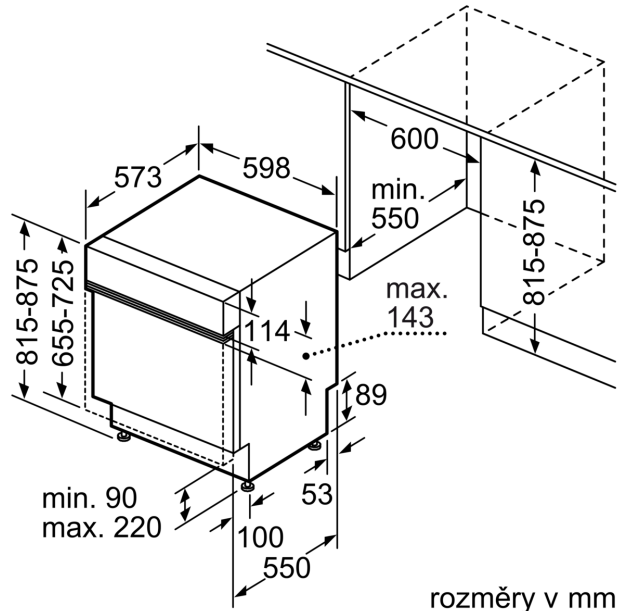

Třída energetické účinnosti:	C
Spotřeba energie na 100 cyklů eco programu:	74 kWh
Maximální počet sad nádobí:	13
Spotřeba vody eco programu v litrech na cyklus:	9.5 l
Doba trvání programu:	4:55 h
Emise hluku šířeného vzduchem:	44 dB(A) re 1 pW
Třída emisí hluku šířeného vzduchem:	B
Konstrukce spotřebiče:	Vestavné
Výška bez pracovní desky:	0 mm
Rozměry spotřebiče:	815 x 598 x 573 mm
Požadovaná velikost otvoru pro instalaci (v x š x h):	815-875 x 600 x 550 mm
Hloubka s otevřenými dvířky 90 stupňů:	1150 mm
Výškově nastavitelné nožičky:	ano - všechny zepředu
Max. výškové nastavení nožiček:	60 mm
Výškově nastavitelný sokl:	horizontální a vertikální
Hmotnost netto:	35.5 kg
Hmotnost brutto:	37.6 kg
Příkon:	2400 W
Jištění:	10 A
Napětí:	220-240 V
Frekvence:	50; 60 Hz
Délka přívodního kabelu:	175.0 cm
Typ zástrčky:	zalitá zástrčka s uzemněním
Délka přívodní hadice:	165 cm
Délka odpadní hadice:	190 cm
EAN:	4242005425167
Způsob montáže:	Vestavné

Příslušenství

- vč. ochrany pracovní desky před párou

Rozměry

- rozměry spotřebiče (V x Š x H): 81.5 x 59.8 x 57.3 cm

¹ stupnice tříd energetické účinnosti od A do G

² spotřeba energie v kWh na 100 cyklů (v programu Eco 50 °C)

rozměry v mm

⚡ zásuvka
 () hodnoty s prodlužovací sadou

rozměry v mm