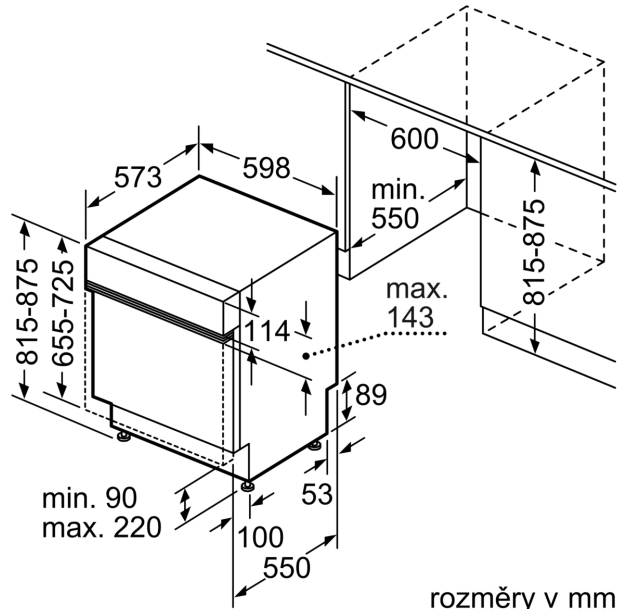

Třída energetické účinnosti:A
 Spotřeba energie na 100 cyklů eco programu: 54 kWh
 Maximální počet sad nádobí: 14
 Spotřeba vody eco programu v litrech na cyklus:9.0 l
 Doba trvání programu: 4:30 h
 Emise hluku šířeného vzduchem:42 dB(A) re 1pW
 Třída emisí hluku šířeného vzduchem: B
 Konstrukce spotřebiče: vestavný
 Výška bez pracovní desky: 0 mm
 Rozměry spotřebiče: 815 x 598 x 573 mm
 Požadovaná velikost otvoru pro instalaci (v x š x h): .815-875 x 600 x 550 mm
 Hloubka s otevřenými dvířky 90 stupňů: 1150 mm
 Výškově nastavitelné nožičky: ano - všechny zepředu
 Max. výškové nastavení nožiček:60 mm
 Výškově nastavitelný sokl: horizontální a vertikální
 Hmotnost netto: 35.9 kg
 Hmotnost brutto:38.0 kg
 Příkon: 2400 W
 Jištění: 10 A
 Napětí: 220-240 V
 Frekvence:50; 60 Hz
 Délka přívodního kabelu: 175.0 cm
 Typ zástrčky: zalitá zástrčka s uzemněním
 Délka přívodní hadice: 165 cm
 Délka odpadní hadice: 190 cm
 EAN:4242005483044
 Způsob montáže: částečně vestavný

- elektronická blokáce tlačítek
- systém šetrného mytí skla

Příslušenství

- vč. násypky na sůl
- vč. ochrany pracovní desky před párou

Rozměry

- rozměry spotřebiče (V x Š x H): 81.5 x 59.8 x 57.3 cm

¹ stupnice tříd energetické účinnosti od A do G

Serie 4, Vestavná myčka nádobí, 60 cm, Broušená ocel
SMI4ECS28E

rozměry v mm

⚡ zásuvka
 () hodnoty s prodlužovací sadou

rozměry v mm