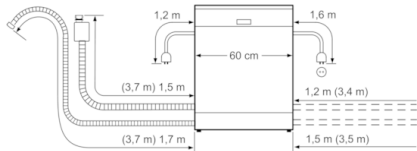

Systém košů

- příborová zásuvka VarioDrawer
- barva dolního koše: stříbrno/tmavě šedá
- 3 výškově nastavitelné polohy horního koše pomocí systému Rackmatic
- 2 řady sklopných trnů na talíře v horním koši
- 4 řady sklopných trnů na talíře ve spodním koši
- 2 výklopné etažery na šálky v horním koši
- 2 výklopné etažery na šálky ve spodním koši

Rozměry

- rozměry spotřebiče (V x Š x H): 81.5 x 59.8 x 57.3 cm

**Serie | 4, Vestavná myčka nádobí, 60 cm,
nerez
SMI46MS00E**

() Werte mit Verlängerungssatz

rozměry v mm