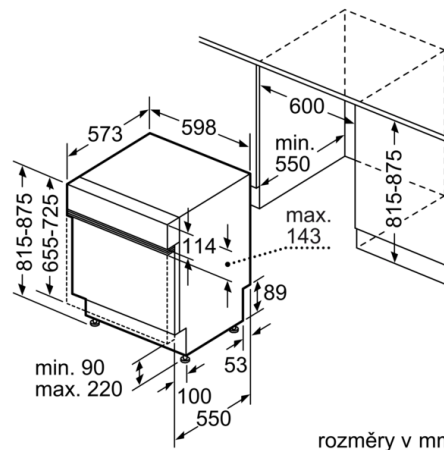

Technické údaje

Spotřeba vody (l) :	9,5
Konstrukce :	Vestavný
Výška bez pracovní desky (mm) :	0
Rozměry spotřebiče (mm) :	815 x 598 x 573
Rozměry niky (mm) :	815-875 x 600 x 550
Hloubka při otevřených dvířkách (mm) :	1150
Výškově nastavitelné nožičky :	ano - všechny zepředu
Max. výškové nastavení nožiček (mm) :	60
Výškově nastavitelný sokl :	horizontální a vertikální
Hmotnost netto (kg) :	35,312
Hmotnost brutto (kg) :	37,5
Jištění (A) :	10
Napětí (V) :	220-240
Frekvence (Hz) :	50; 60
Délka přívodního kabelu (cm) :	175
Typ zástrčky :	Zalitá zástrčka s uzemněním
Délka přívodní hadice (cm) :	165
Délka odpadní hadice (cm) :	190
EAN :	4242002962764
Počet sad nádobí :	14
Třída energetické účinnosti (2010/30/EC) :	A++
Vážená roční spotřeba energie (kWh/rok) - 2010/30/EC :	266,00
Spotřeba energie (kWh) :	0,93
Spotřeba energie v režimu ponechání v zapnutém stavu - 2010/30/EC (W) :	0,10
Příkon ve vypnutém stavu (W) - NEW (2010/30/EC) :	0,10
Vážená roční spotřeba vody (l/rok) - 2010/30/EC :	2660
Třída účinnosti sušení :	A
Referenční program :	Eco
Délka srovnávacího programu (min) :	210
Hlučnost dB :	46
Způsob montáže :	Integrovatelný

Systém košů

- příborová zásuvka VarioDrawer
- barva dolního koše: stříbrno/tmavě šedá
- 3 výškově nastavitelné polohy horního koše pomocí systému Rackmatic
- 2 řady sklopných trnů na talíře v horním koši
- 4 řady sklopných trnů na talíře ve spodním koši
- 2 výklopné etažery na šálky v horním koši
- 2 výklopné etažery na šálky ve spodním koši

Rozměry

- rozměry spotřebiče (V x Š x H): 81.5 x 59.8 x 57.3 cm

**Serie | 4, Vestavná myčka nádobí, 60 cm,
nerez
SMI46MS00E**

() Werte mit Verlängerungssatz

rozměry v mm