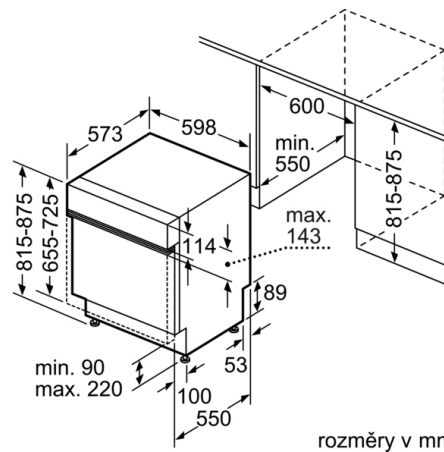

Technické údaje

Třída energetické účinnosti: E
 Spotřeba energie na 100 cyklů Eko program: 94 kWh
 Maximální počet prostírání: 13
 Spotřeba vody pro ekologický program v litrech na cyklus: 9,5 l
 Doba trvání programu: 3:30 h
 Emise hluku šířeného vzduchem: 46 dB(A) re 1 pW
 Třída emisí hluku šířeného vzduchem: C
 Konstrukce: Vestavný spotřebič
 Výška bez pracovní desky: 0 mm
 Rozměry spotřebiče: 815 x 598 x 573 mm
 Požadovaná velikost otvoru pro instalaci (v x š x h): 815-875 x 600 x 550 mm
 Aprobační certifikáty: CE, VDE
 Hloubka při otevřených dvířkách: 1150 mm
 Výškově nastavitelné nožičky: ano - všechny zepředu
 Max. výškové nastavení nožiček: 60 mm
 Výškově nastavitelný sokl: horizontální a vertikální
 Hmotnost netto: 36,6 kg
 Hmotnost brutto: 39,0 kg
 příkon: 2400 W
 Jištění: 10 A
 Napětí: 220-240 V
 Frekvence: 50; 60 Hz
 Délka přívodního kabelu: 175 cm
 Typ zástrčky: zalitá zástrčka s uzemněním
 Délka přívodní hadice: 165 cm
 Délka odpadní hadice: 190 cm
 EAN: 4242002997001
 Způsob montáže: Integrovatelný

Rozměry

- rozměry spotřebiče (V x Š x H): 81.5 x 59.8 x 57.3 cm

* záruční podmínky najdete na <https://www.bosch-home.com/cz/servis/zarucni-podminky>

**Serie | 4, Vestavná myčka nádobí, 60 cm,
nerez
SMI46KS03E**

() Werte mit Verlängerungssatz

rozměry v mm