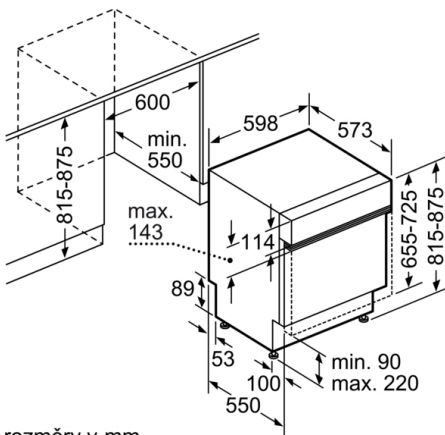

### Rozměry

- rozměry spotřebiče (V x Š x H): 81.5 x 59.8 x 57.3 cm
- \* záruční podmínky najdete na <https://www.bosch-home.com/cz/servis/zarucni-podminky>

**Serie | 4, Vestavná myčka nádobí, 60 cm,  
nerez  
SMI46AS04E**