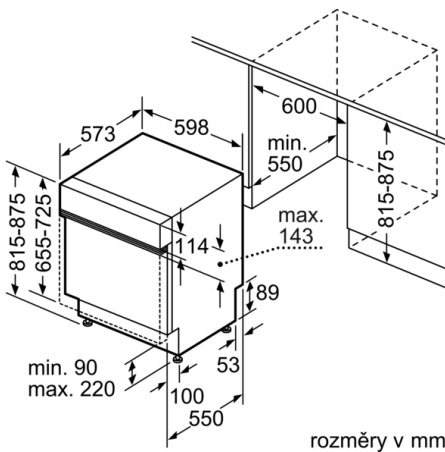

### Technické údaje

Třída energetické účinnosti: E  
Spotřeba energie na 100 cyklů Eko program: 92 kWh  
Maximální počet prostírání: 12  
Spotřeba vody pro ekologický program v litrech na cyklus: 9,5 l  
Doba trvání programu: 3:30 h  
Emise hluku šířeného vzduchem: 44 dB(A) re 1 pW  
Třída emisí hluku šířeného vzduchem: B  
Konstrukce: Vestavný spotřebič  
Výška bez pracovní desky: 0 mm  
Rozměry spotřebiče: 815 x 598 x 573 mm  
Požadovaná velikost otvoru pro instalaci (v x š x h): 815-875 x 600 x 550 mm  
Aprobační certifikáty: CE, VDE  
Hloubka při otevřených dvířkách: 1150 mm  
Výškově nastavitelné nožičky: ano - všechny zepředu  
Max. výškové nastavení nožiček: 60 mm  
Výškově nastavitelný sokl: horizontální a vertikální  
Hmotnost netto: 36,6 kg  
Hmotnost brutto: 38,8 kg  
příkon: 2400 W  
Jištění: 10 A  
Napětí: 220-240 V  
Frekvence: 50; 60 Hz  
Délka přívodního kabelu: 175 cm  
Typ zástrčky: zalitá zástrčka s uzemněním  
Délka přívodní hadice: 165 cm  
Délka odpadní hadice: 190 cm  
EAN: 4242002978574  
Způsob montáže: Integrovatelný

### Rozměry

- rozměry spotřebiče (V x Š x H): 81.5 x 59.8 x 57.3 cm
- \* záruční podmínky najdete na <https://www.bosch-home.com/cz/servis/zarucni-podminky>

**Serie | 4, Vestavná myčka nádobí, 60 cm,  
nerez  
SMI46AS04E**

rozměry v mm

( ) Werte mit Verlängerungssatz

rozměry v mm