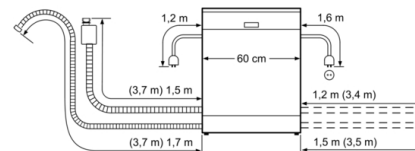

( ) Werte mit Verlängerungssatz