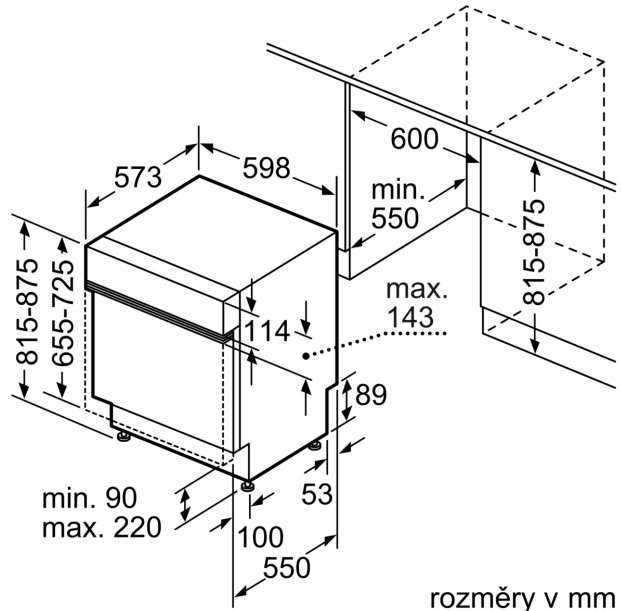

#### Rozměry

- rozměry spotřebiče (V x Š x H): 81.5 x 59.8 x 57.3 cm

<sup>1</sup> stupnice tříd energetické účinnosti od A do G

<sup>2</sup> spotřeba energie v kWh na 100 cyklů (v programu Eco 50 °C)

<sup>3</sup> spotřeba vody v litrech na cyklus (v programu Eco 50 °C)

rozměry v mm

⌚ zásuvka  
 ( ) hodnoty s prodlužovací sadou

rozměry v mm