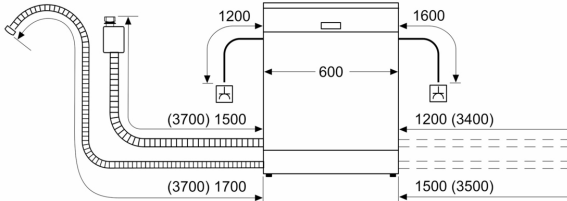

Rozměry

- rozměry spotřebiče (V x Š x H): 81.5 x 59.8 x 55 cm

¹ stupnice tříd energetické účinnosti od A do G

² spotřeba energie v kWh na 100 cyklů (v programu Eco 50 °C)

³ spotřeba vody v litrech na cyklus (v programu Eco 50 °C)

⁴ doba trvání programu Eco 50 °C

* záruční podmínky najdete na <https://www.bosch-home.com/cz/servis/zarucni-podminky>

**Serie 4, Plně vestavná myčka nádobí,
60 cm, VarioPanty
SMH4ECX27E**

rozměry v mm

⚡ zásuvka
() hodnoty s prodlužovací sadou