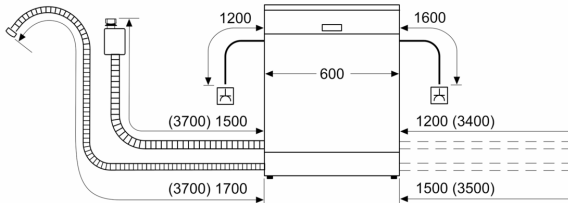

Technické údaje

Třída energetické účinnosti:	C
Spotřeba energie na 100 cyklů Eko program:	75 kWh
Maximální počet sad nádobí:	14
Spotřeba vody pro ekologický program v litrech na cyklus:	9.0 l
Doba trvání programu:	3:20 h
Emise hluku šířeného vzduchem:	42 dB(A) re 1 pW
Třída emisí hluku šířeného vzduchem:	B
Konstrukce:	Vestavné
Výška bez pracovní desky:	0 mm
Rozměry spotřebiče:	815 x 598 x 550 mm
Požadovaná velikost otvoru pro instalaci (v x š x h):	815-875 x 600 x 550 mm
Hloubka při otevřených dvířkách:	1150 mm
Výškově nastavitelné nožičky:	ano - všechny zepředu
Max. výškové nastavení nožiček:	60 mm
Výškově nastavitelný sokl:	horizontální a vertikální
Hmotnost netto:	37.1 kg
Hmotnost brutto:	39.0 kg
příkon:	2400 W
Jištění:	10 A
Napětí:	220-240 V
Frekvence:	50; 60 Hz
Index oprav:	9.0
Délka přívodního kabelu:	175.0 cm
Typ zástrčky:	zalitá zástrčka s uzemněním
Délka přívodní hadice:	165 cm
Délka odpadní hadice:	190 cm
EAN:	4242005437160
Způsob montáže:	Plně vestavné

Systém košů

- koše Flex
- příborová zásuvka VarioDrawer
- 3 výškově nastavitelné polohy horního koše pomocí systému Rackmatic
- kolečka s nízkým třením ve spodním koši
- zarážka proti vykojení spodního koše
- 2 řady sklopných trnů na talíře v horním koši
- 2 řady sklopných trnů na talíře ve spodním koši
- 2 výklopné etažéry na šálky v horním koši
- 2 výklopné etažéry na šálky ve spodním koši

Rozměry

**Serie 4, Plně vestavná myčka nádobí,
60 cm, VarioPanty
SMH4ECX10E**

rozměry v mm

⚡ zásuvka
() hodnoty s prodlužovací sadou

rozměry v mm