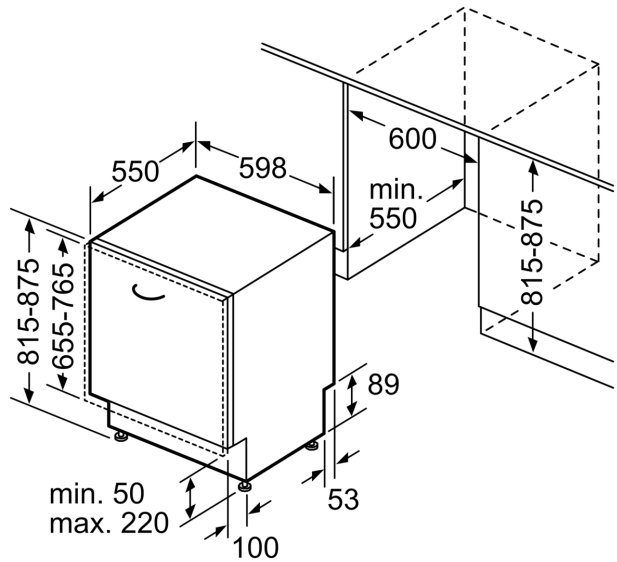

Technické údaje

Třída energetické účinnosti:	C
Spotřeba energie na 100 cyklů Eko program:	75 kWh
Maximální počet sad nádobí:	14
Spotřeba vody pro ekologický program v litrech na cyklus:	9.0 l
Doba trvání programu:	3:20 h
Emise hluku šířeného vzduchem:	42 dB(A) re 1 pW
Třída emisí hluku šířeného vzduchem:	B
Konstrukce:	Vestavné
Výška bez pracovní desky:	0 mm
Rozměry spotřebiče:	815 x 598 x 550 mm
Požadovaná velikost otvoru pro instalaci (v x š x h):	815-875 x 600 x 550 mm
Hloubka při otevřených dvířkách:	1150 mm
Výškově nastavitelné nožičky:	ano - všechny zepředu
Max. výškové nastavení nožiček:	60 mm
Výškově nastavitelný sokl:	horizontální a vertikální
Hmotnost netto:	37.1 kg
Hmotnost brutto:	39.0 kg
příkon:	2400 W
Jištění:	10 A
Napětí:	220-240 V
Frekvence:	50; 60 Hz
Index oprav:	9.0
Délka přívodního kabelu:	175.0 cm
Typ zástrčky:	zalitá zástrčka s uzemněním
Délka přívodní hadice:	165 cm
Délka odpadní hadice:	190 cm
EAN:	4242005437160
Způsob montáže:	Plně vestavné

Rozměry

**Serie 4, Plně vestavná myčka nádobí,
60 cm, VarioPanty
SMH4ECX10E**

rozměry v mm

⚡ zásuvka
() hodnoty s prodlužovací sadou

rozměry v mm