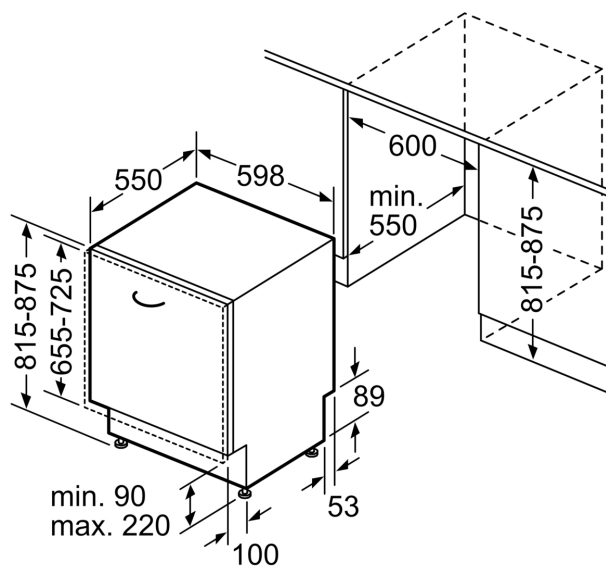

Příslušenství

- vč. násypky na sůl
- vč. ochrany pracovní desky před párou

Rozměry

- rozměry spotřebiče (V x Š x H): 81.5 x 59.8 x 55 cm

¹ stupnice tříd energetické účinnosti od A do G

² spotřeba energie v kWh na 100 cyklů (v programu Eco 50 °C)

rozměry v mm

⚡ zásuvka
() hodnoty s prodlužovací sadou

rozměry v mm