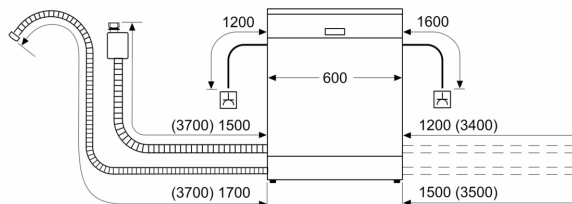

**Serie 8, Plně vestavná myčka nádobí,
60 cm
SMD8TCX04E**

rozměry v mm

⚡ zásuvka
( ) hodnoty s prodlužovací sadou