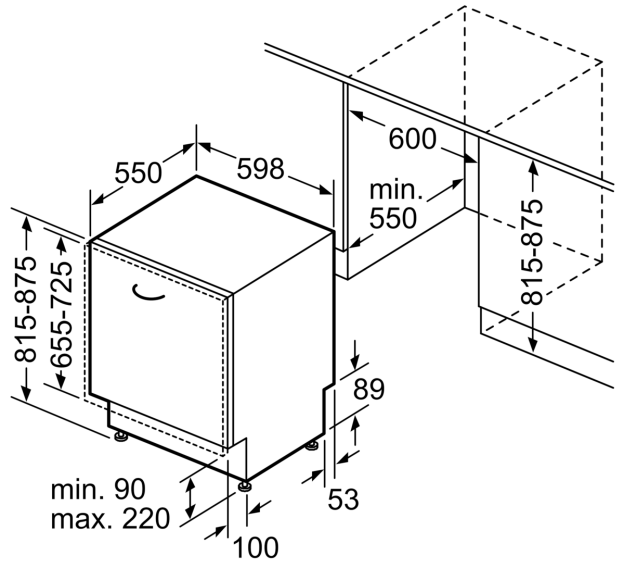

#### Rozměry

- rozměry spotřebiče (V x Š x H): 81.5 x 59.8 x 55 cm

<sup>1</sup> stupnice tříd energetické účinnosti od A do G

<sup>2</sup> spotřeba energie v kWh na 100 cyklů (v programu Eco 50 °C)

<sup>3</sup> spotřeba vody v litrech na cyklus (v programu Eco 50 °C)

⌚ zásuvka  
( ) hodnoty s prodlužovací sadou

rozměry v mm