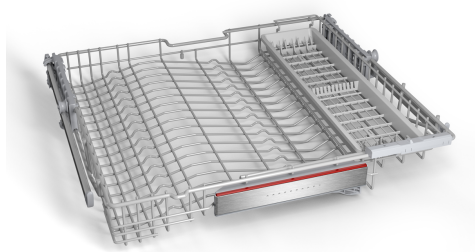

3. basket for pro baskets SGZ6RB04

3. koš Extra Space: větší flexibilita a o 25 % více místa pro ukládání menšího kuchyňského nádobí

- **3. koš navíc:** více místa pro ukládání malého kuchyňského nádobí
- **flexibilní posuvná část:** variabilní nastavení a ještě více místa pro sklenice na vysokých nohách v horním koši - vyjímatelná polička na nože - vlnovité tvarování dna koše jako ochrana proti samovolnému pohybu a převrácení nádobí - ochrana nožů před jejich vyklouznutím - hladký výsuvný systém s kuličkovými ložisky v kolečkách
- **pro 60 cm široké myčky nádobí s možností rozšíření o 3. úroveň ukládání:** 3. koš Extra Space lze volitelně přidat do myčky nádobí, pokud je vybavena kolečky třetí úrovně nebo jej lze vyměnit za stávající příborovou zásuvku
- **EAN:** 4242005216031

Technické údaje

Rozměry zabaleného spotřebice:85 x 700 x 660 mm
Rozměry palety: 186.0 x 80.0 x 120.0
Počet spotřebiců na paletě: 20
Hmotnost netto: 1.6 kg
Hmotnost brutto:2.7 kg
EAN: 4242005216031

4 242005 216031