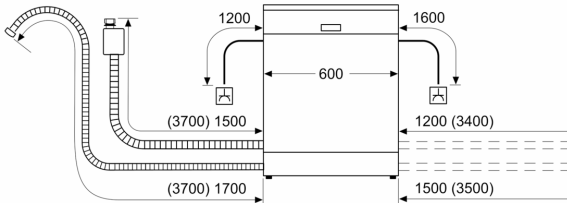

**Serie 4, Plně vestavná myčka nádobí,
60 cm, , VarioPanty
SBH4HVX00E**

rozměry v mm

⚡ zásuvka
( ) hodnoty s prodlužovací sadou