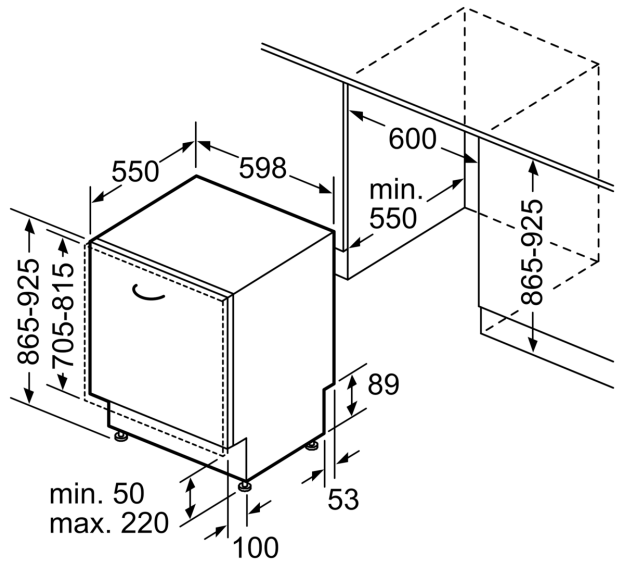

#### Rozměry

- rozměry spotřebiče (V x Š x H): 86.5 x 59.8 x 55 cm

<sup>1</sup> stupnice tříd energetické účinnosti od A do G

<sup>2</sup> spotřeba energie v kWh na 100 cyklů (v programu Eco 50 °C)

<sup>3</sup> spotřeba vody v litrech na cyklus (v programu Eco 50 °C)

rozměry v mm

⚡ zásuvka  
( ) hodnoty s prodlužovací sadou

rozměry v mm