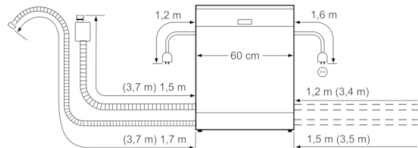

Systém košů

- systém košů VarioFlex
- příborová zásuvka Vario
- stříbrné XXL mycí koše s madlem
- 3 výškově nastavitelné polohy horního koše pomocí systému RackMatic
- sklopné řady trnů na talíře v horním koši (2x)
- sklopné řady trnů na talíře v dolním koši (4x)
- 2 výklopné etažéry v horním koši
- odkládací plocha na hrnečky ve spodním koši (2x)

Rozměry

- rozměry spotřebiče (V x Š x H): 86.5 x 59.8 x 55 cm

Serie | 4, Plně vestavná myčka nádobí, 60 cm SBE46MX03E

() Werte mit Verlängerungssatz

rozměry v mm