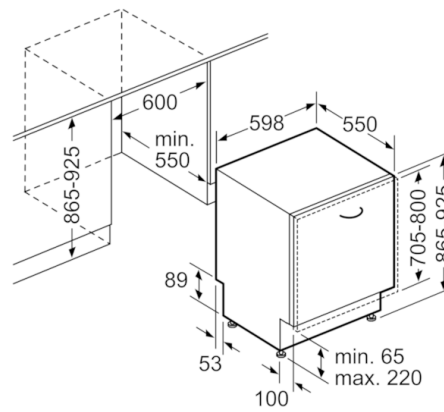

Rozměry

- rozměry spotřebiče (V x Š x H): 86.5 x 59.8 x 55 cm

Serie | 4, Plně vestavná myčka nádobí, 60 cm SBE46MX03E

() Werte mit Verlängerungssatz

rozměry v mm