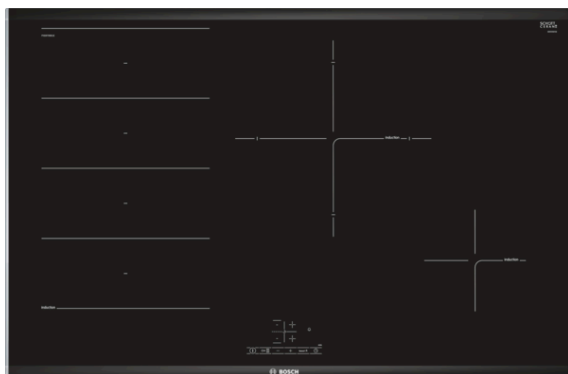

**Serie | 4, Indukční varná deska, 80 cm,
Nezávislé ovládání
PXE875BB1E**

včetně příslušenství

1 x vyrovnávací lišta 750 - 780 mm

zvláštní příslušenství

HEZ390011 : Nerezový pekáč
HEZ390012 : Nástavec pro vaření v páře
HEZ390090 : Wok pánve s mřížkou a poklicí
HEZ390210 : Pánev # 15cm
HEZ390220 : Pánev # 19 cm
HEZ390230 : Pánev # 21cm
HEZ390512 : TeppanYaki
HEZ390522 : Grilovací plát

Varná zóna FlexIndukce: na flexibilní varnou zónu umístíte libovolně více hrnců nebo větší nádobí.

- **Ovládání TouchSelect:** zvolte varnou zónu a snadno nastavíte požadovanou úroveň výkonu.
- Flexindukční zóna umožňuje propojení varných zón a použití různě velkého nádobí
- Indukční vaření je rychlé, s nízkou spotřebou energie a velmi snadnou údržbou.
- Funkce PowerBoost zkrátí dobu uvedení do varu až o 50% času.
- Timer automaticky vypne varnou zónu po uplynutí nastavené doby.
- **KomfortProfil:** elegantní design se zkosenou fazetou vpředu a vzadu a profily po stranách.

Technické údaje

Označení produktové řady :	Varná deska ovládáním keramik
Konstrukce :	Vestavný
Zdroj el.energie :	Elektrický
Počet varných zón, které mohou být použity současně :	4
Rozměry niky (mm) :	51 x 750-780 x 490-500
Šířka (mm) :	816
Rozměry spotřebiče (mm) :	51 x 816 x 527
Rozměry zabaleného spotřebiče (mm) :	126 x 953 x 608
Hmotnost netto (kg) :	15,643
Hmotnost brutto (kg) :	17,1
Ukazatel zbytkového tepla :	Separátní
Umístění ovládacího panelu :	Vpředu
Základní materiál povrchu :	Sklokeramika
Materiál povrchu :	Černá
Aprobační certifikáty :	AENOR, CE
Délka přívodního kabelu (cm) :	110
EAN :	4242005097272
Příkon (W) :	7400
Napětí (V) :	220-240
Frekvence (Hz) :	50; 60

Serie | 4, Indukční varná deska, 80 cm, Nezávislé ovládání PXE875BB1E

Varná zóna FlexIndukce: na flexibilní varnou zónu umístíte libovolně více hrnců nebo větší nádobí.

Design

- Komfort profil - fazeta vpředu a vzadu, profily po stranách