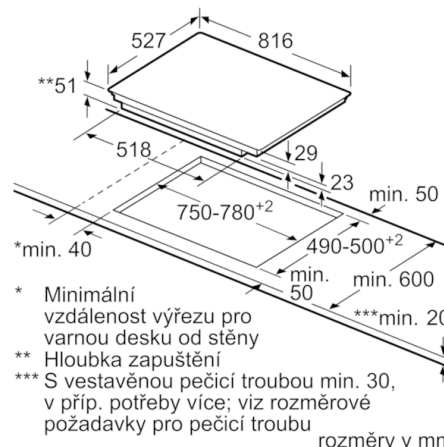

Technické údaje

Označení produktové řady :	Varná deska ovládáním keramik
Konstrukce :	Vestavný
Zdroj el.energie :	Elektrický
Počet varných zón, které mohou být použity současně :	4
Rozměry niky (mm) :	51 x 750-780 x 490-500
Šířka (mm) :	816
Rozměry spotřebiče (mm) :	51 x 816 x 527
Rozměry zabaleného spotřebiče (mm) :	126 x 953 x 608
Hmotnost netto (kg) :	15,643
Hmotnost brutto (kg) :	17,1
Ukazatel zbytkového tepla :	Separátní
Umístění ovládacího panelu :	Vpředu
Základní materiál povrchu :	Sklokeramika
Materiál povrchu :	Černá
Aprobační certifikáty :	AENOR, CE
Délka přívodního kabelu (cm) :	110
EAN :	4242005097272
Příkon (W) :	7400
Napětí (V) :	220-240
Frekvence (Hz) :	50; 60

- 4 indukční varné zóny s rozpoznáním přítomnosti hrnce
- 1x FlexIndukce
- varné zóny: 1 x Ø 400 mm x 240 mm, 3.3 kW (max. výkon 3.7 kW) indukční varné zóny nebo 2 x Ø 190 mm, 2.2 kW (max. výkon 3.7 kW) indukční varné zóny; 1 x Ø 280 mm, 2.6 kW (max. výkon 3.7 kW) indukční varné zóny; 1 x Ø 145 mm, 1.4 kW (max. výkon 2.2 kW) indukční varné zóny
- 17 stupňů výkonu

Rozměry a technické informace

- rozměry pro vestavbu (V x Š x H): 51 mm x 750 mm x 490 mm
- rozměry spotřebiče (V x Š x H): 51 mm x 816 mm x 527 mm
- min. tloušťka pracovní desky: 30 mm
- příkon: 7,4 kW
- připojovací kabel (1,1 M)
- připojovací kabel je součástí balení

**Serie | 4, Indukční varná deska, 80 cm,
Nezávislé ovládání
PXE875BB1E**

①
Je nutné počítat
s větrací štěrbinou.

Rozměry v mm

rozměry v mm

①
Je nutné počítat
s větrací štěrbinou

rozměry v mm

rozměry v mm