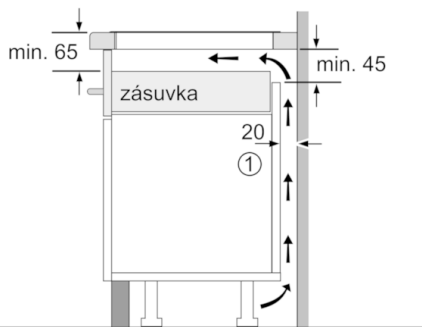

Technické údaje

Označení produktové řady :	Varná deska ovládáním keramik
Konstrukce :	Vestavný
Zdroj el.energie :	Elektrický
Počet varných zón, které mohou být použity současně :	4
Rozměry niky (mm) :	51 x 750-780 x 490-500
Šířka (mm) :	816
Rozměry spotřebiče (mm) :	51 x 816 x 527
Rozměry zabaleného spotřebiče (mm) :	126 x 953 x 608
Hmotnost netto (kg) :	15,643
Hmotnost brutto (kg) :	17,1
Ukazatel zbytkového tepla :	Separátní
Umístění ovládacího panelu :	Vpředu
Základní materiál povrchu :	Sklokeramika
Materiál povrchu :	Černá
Aprobační certifikáty :	AENOR, CE
Délka přívodního kabelu (cm) :	110
EAN :	4242005097272
Příkon (W) :	7400
Napětí (V) :	220-240
Frekvence (Hz) :	50; 60

- 4 indukční varné zóny s rozpoznáním přítomnosti hrnce
- 1x FlexIndukce
- varné zóny: 1 x Ø 400 mm x 240 mm, 3.3 kW (max. výkon 3.7 kW) indukční varné zóny nebo 2 x Ø 190 mm, 2.2 kW (max. výkon 3.7 kW) indukční varné zóny; 1 x Ø 280 mm, 2.6 kW (max. výkon 3.7 kW) indukční varné zóny; 1 x Ø 145 mm, 1.4 kW (max. výkon 2.2 kW) indukční varné zóny
- 17 stupňů výkonu

Rozměry a technické informace

- rozměry pro vestavbu (V x Š x H): 51 mm x 750 mm x 490 mm
- rozměry spotřebiče (V x Š x H): 51 mm x 816 mm x 527 mm
- min. tloušťka pracovní desky: 30 mm
- příkon: 7,4 kW
- připojovací kabel (1,1 M)
- připojovací kabel je součástí balení

**Serie | 4, Indukční varná deska, 80 cm,
Nezávislé ovládání
PXE875BB1E**

①
Je nutné počítat
s větrací štěrbinou.

Rozměry v mm

rozměry v mm

①
Je nutné počítat
s větrací štěrbinou

rozměry v mm

rozměry v mm