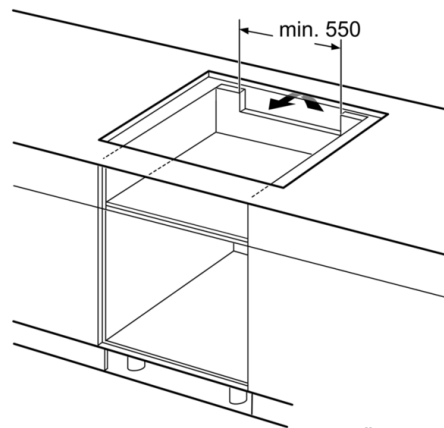

Technické údaje

Označení produktové řady :	Varná deska ovládáním keramik
Konstrukce :	Vestavný
Zdroj el.energie :	Elektrický
Počet varných zón, které mohou být použity současně :	4
Rozměry niky (mm) :	51 x 750-780 x 490-500
Šířka (mm) :	816
Rozměry spotřebiče (mm) :	51 x 816 x 527
Rozměry zabaleného spotřebiče (mm) :	126 x 953 x 608
Hmotnost netto (kg) :	15,643
Hmotnost brutto (kg) :	17,1
Ukazatel zbytkového tepla :	Separátní
Umístění ovládacího panelu :	Vpředu
Základní materiál povrchu :	Sklokeramika
Materiál povrchu :	Černá
Aprobační certifikáty :	AENOR, CE
Délka přívodního kabelu (cm) :	110
EAN :	4242005097272
Příkon (W) :	7400
Napětí (V) :	220-240
Frekvence (Hz) :	50; 60

Rozměry a technické informace

- rozměry pro vestavbu (V x Š x H): 51 mm x 750 mm x 490 mm
- rozměry spotřebiče (V x Š x H): 51 mm x 816 mm x 527 mm
- min. tloušťka pracovní desky: 30 mm
- příkon: 7,4 kW
- připojovací kabel (1,1 M)
- připojovací kabel je součástí balení

**Serie | 4, Indukční varná deska, 80 cm,
Nezávislé ovládání
PXE875BB1E**

①
Je nutné počítat
s větrací štěrbinou.

Rozměry v mm

rozměry v mm

①
Je nutné počítat
s větrací štěrbinou

rozměry v mm

rozměry v mm