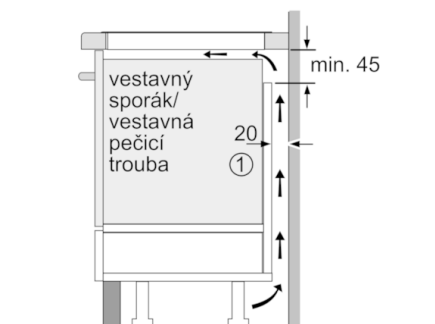

Technické údaje

Označení produktové řady :	Varná deska ovládáním keramik
Konstrukce :	Vestavný
Zdroj el.energie :	Elektrický
Počet varných zón, které mohou být použity současně :	4
Rozměry niky (mm) :	51 x 750-780 x 490-500
Šířka (mm) :	816
Rozměry spotřebiče (mm) :	51 x 816 x 527
Rozměry zabaleného spotřebiče (mm) :	126 x 953 x 608
Hmotnost netto (kg) :	15,643
Hmotnost brutto (kg) :	17,1
Ukazatel zbytkového tepla :	Separátní
Umístění ovládacího panelu :	Vpředu
Základní materiál povrchu :	Sklokeramika
Materiál povrchu :	Černá
Aprobační certifikáty :	AENOR, CE
Délka přívodního kabelu (cm) :	110
EAN :	4242005097272
Příkon (W) :	7400
Napětí (V) :	220-240
Frekvence (Hz) :	50; 60

- 4 indukční varné zóny s rozpoznáním přítomnosti hrnce
- 1x FlexIndukce
- varné zóny: 1 x Ø 400 mm x 240 mm, 3.3 kW (max. výkon 3.7 kW) indukční varné zóny nebo 2 x Ø 190 mm, 2.2 kW (max. výkon 3.7 kW) indukční varné zóny; 1 x Ø 280 mm, 2.6 kW (max. výkon 3.7 kW) indukční varné zóny; 1 x Ø 145 mm, 1.4 kW (max. výkon 2.2 kW) indukční varné zóny
- 17 stupňů výkonu

Rozměry a technické informace

- rozměry pro vestavbu (V x Š x H): 51 mm x 750 mm x 490 mm
- rozměry spotřebiče (V x Š x H): 51 mm x 816 mm x 527 mm
- min. tloušťka pracovní desky: 30 mm
- příkon: 7,4 kW
- připojovací kabel (1,1 M)
- připojovací kabel je součástí balení

**Serie | 4, Indukční varná deska, 80 cm,
Nezávislé ovládání
PXE875BB1E**

①
Je nutné počítat
s větrací štěrbinou.

Rozměry v mm

rozměry v mm

①
Je nutné počítat
s větrací štěrbinou

rozměry v mm

rozměry v mm