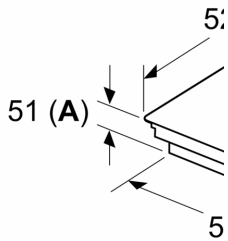

Design

- přední fazeta

Bezpečnost

**Serie 6, Indukční varná deska, 80 cm,
Černá, instalace na pracovní desku
bez rámečku
PVW831HB1E**

Rozměry v mm

Rozměry v mm

C	D	E
585-600	50	≥ 35
> 600	≥ 50	≥ 50

①
Je nutné počítat
s větrací štěrbin