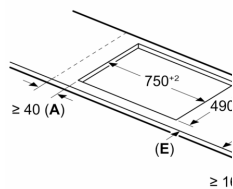

Design

- přední fazeta

Bezpečnost

**Serie 6, Indukční varná deska, 80 cm,
Černá, instalace na pracovní desku
bez rámečku
PVW831HB1E**

Rozměry v mm

Rozměry v mm

C	D	E
585-600	50	≥ 35
> 600	≥ 50	≥ 50

①
Je nutné počítat
s větrací štěrbin