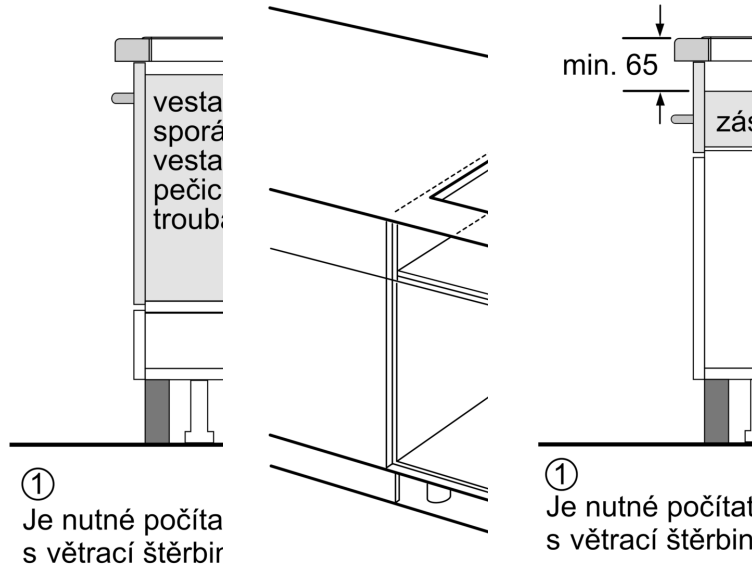

Technické údaje

Označení produktové řady:	Varná deska s ovládním
Konstrukce:	Vestavné
Typ:	elektrický
Počet varných zón:	5
Požadovaná velikost otvoru pro instalaci (v x š x h): ...	51 x 750-750 x 490-500 mm
Šířka:	802 mm
Rozměry spotřebiče:	51 x 802 x 522 mm
Rozměry zabaleného spotřebiče:	130 x 950 x 600 mm
Hmotnost netto:	13.1 kg
Hmotnost brutto:	16.8 kg
Ukazatel zbytkového tepla:	ano
Umístění ovládacího panelu:	Vpředu
Základní materiál povrchu:	sklokeramika
Materiál povrchu:	Černá
Délka přívodního kabelu:	110.0 cm
EAN:	4242005394432
Napětí:	220-240 V
Frekvence:	50; 60 Hz

Konektivita

- vzdálená kontrola a ovládání: zkontrolujte, zda je varná deska vypnutá i když nejste doma, a najděte recepty nebo další funkce v aplikaci Home Connect
- HoodControl: automaticky zapne odsavač par při vaření díky WiFi propojení varné desky a odsavače par
- Smart Hood Automatic: odsavač par automaticky přizpůsobuje výkon ventilátoru na základě nastavení varné desky, která průběžně poskytuje informace o průběhu vaření (s odpovídajícím odsavačem par a propojeným účtem Home Connect)
- Smart home trigger (nastavitelné prostřednictvím aplikace Home Connect): otevřete chytrý svět z varné desky (nutný je partnerský přístup)
- možnost aktualizace spotřebiče (dostupná s připojeným účtem Home Connect): udržujte spotřebič vždy aktuální s nejnovějším stavem softwaru

Design

- přední fazeta

Bezpečnost

**Serie 6, Indukční varná deska, 80 cm,
Černá, instalace na pracovní desku
bez rámečku
PVW831HB1E**

Rozměry v mm

Rozměry v mm

C	D	E
585-600	50	≥ 35
> 600	≥ 50	≥ 50

①
Je nutné počítat
s větrací štěrbin

①
Je nutné počítat
s větrací štěrbin

A: Odsazená hlo