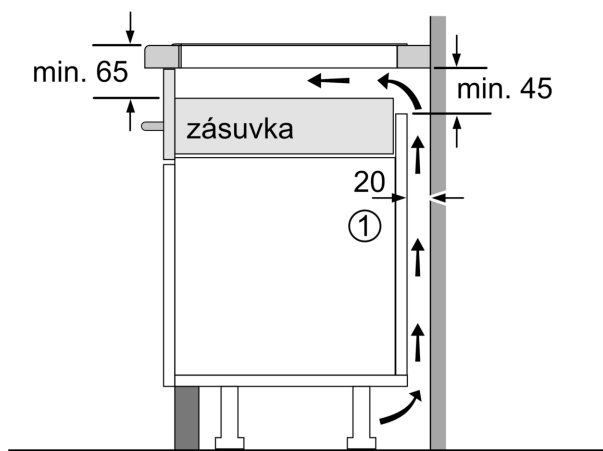

#### Instalace

- rozměry spotřebiče (V x Š x H): 51 x 802 x 522 mm
- rozměry pro vestavbu (V x Š x H) : 51 x 750 x 490 - 500 mm
- min. tloušťka pracovní desky: 16 mm
- příkon: 7.4 kW
- PowerManagement : v případě potřeby omezí maximální výkon (závisí na pojistkové ochraně elektrické instalace)
- délka připojovacího kabelu: 110 cm, připojovací kabel je součástí spotřebiče

**Serie 6, Indukční varná deska, 80 cm,  
černá, matná, instalace na pracovní  
desku bez rámečku  
PVS81AHC1E**

Rozměry v mm

Rozměry v mm

**A:** Min. vzdálenost od výřezu varného panelu ke stěně

**B:** Vzdálenost mezi povrchem pracovní desky a horní hranou přední části trouby musí být 30 mm

Viz prostorové požadavky trouby

Pracovní deska, do které se varná deska instaluje, musí vydržet zátěž asi 60 kg. V případě potřeby je nutné použít odpovídající spodní konstrukci

C	D	E
585-600	50	≥ 35
> 600	≥ 50	≥ 50

**A:** Odsazená hloubka

①

Je nutné počítat s větrací štěrbinou

rozměry v mm

Rozměry v mm

①  
Je nutné počítat  
s větrací šěrbinou.

Rozměry v mm