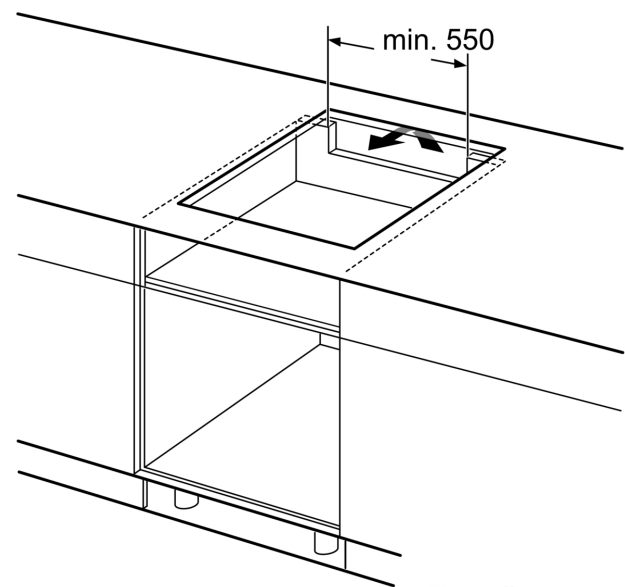

#### Instalace

- rozměry spotřebiče (V x Š x H): 51 x 802 x 522 mm
- rozměry pro vestavbu (V x Š x H) : 51 x 750 x 490 - 500 mm
- min. tloušťka pracovní desky: 16 mm
- příkon: 7.4 kW
- PowerManagement : v případě potřeby omezí maximální výkon (závisí na pojistkové ochraně elektrické instalace)
- délka připojovacího kabelu: 110 cm, připojovací kabel je součástí spotřebiče

**Serie 6, Indukční varná deska, 80 cm,  
černá, matná, instalace na pracovní  
desku bez rámečku  
PVS81AHC1E**

Rozměry v mm

Rozměry v mm

**A:** Min. vzdálenost od výřezu varného panelu ke stěně

**B:** Vzdálenost mezi povrchem pracovní desky a horní hranou přední části trouby musí být 30 mm

Viz prostorové požadavky trouby

Pracovní deska, do které se varná deska instaluje, musí vydržet zátěž asi 60 kg. V případě potřeby je nutné použít odpovídající spodní konstrukci

C	D	E
585-600	50	≥ 35
> 600	≥ 50	≥ 50

**A:** Odsazená hloubka

①

Je nutné počítat s větrací štěrbinou

rozměry v mm

Rozměry v mm

①  
Je nutné počítat  
s větrací šěrbinou.

Rozměry v mm