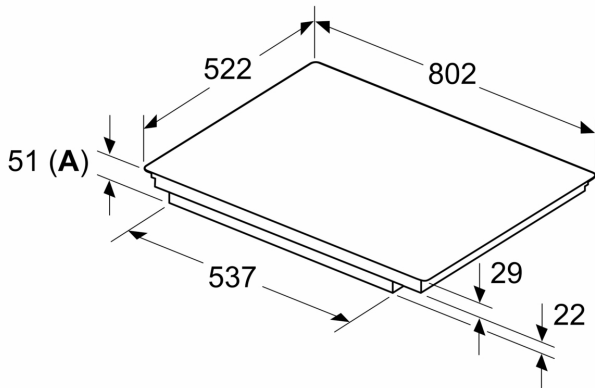

#### Instalace

- rozměry spotřebiče (V x Š x H): 51 x 802 x 522 mm
- rozměry pro vestavbu (V x Š x H) : 51 x 750 x 490 - 500 mm
- min. tloušťka pracovní desky: 16 mm
- příkon: 7.4 kW
- PowerManagement : v případě potřeby omezí maximální výkon (závisí na pojistkové ochraně elektrické instalace)
- délka připojovacího kabelu: 110 cm, připojovací kabel je součástí spotřebiče

**Serie 6, Indukční varná deska, 80 cm,  
černá, matná, instalace na pracovní  
desku bez rámečku  
PVS81AHC1E**

Rozměry v mm

Rozměry v mm

**A:** Min. vzdálenost od výřezu varného panelu ke stěně

**B:** Vzdálenost mezi povrchem pracovní desky a horní hranou přední části trouby musí být 30 mm