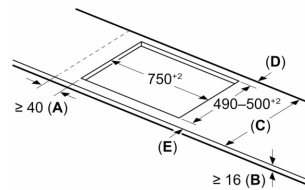

#### Instalace

- rozměry spotřebiče (V x Š x H): 51 x 802 x 522 mm
- rozměry pro vestavbu (V x Š x H) : 51 x 750 x 490 - 500 mm
- min. tloušťka pracovní desky: 16 mm
- příkon: 7.4 kW
- PowerManagement : v případě potřeby omezí maximální výkon (závisí na pojistkové ochraně elektrické instalace)
- délka připojovacího kabelu: 110 cm, připojovací kabel je součástí spotřebiče

**Serie 6, Indukční varná deska, 80 cm,  
černá, matná, instalace na pracovní  
desku bez rámečku  
PVS81AHC1E**

Rozměry v mm

Rozměry v mm

**A:** Min. vzdálenost od výřezu varného panelu ke stěně

**B:** Vzdálenost mezi povrchem pracovní desky a horní hranou přední části trouby musí být 30 mm