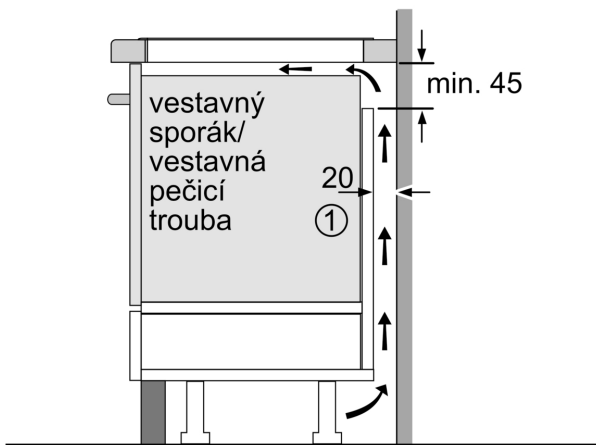

#### Instalace

- rozměry spotřebiče (V x Š x H): 51 x 802 x 522 mm
- rozměry pro vestavbu (V x Š x H) : 51 x 750 x 490 - 500 mm
- min. tloušťka pracovní desky: 16 mm
- příkon: 7.4 kW
- PowerManagement : v případě potřeby omezí maximální výkon (závisí na pojistkové ochraně elektrické instalace)
- délka připojovacího kabelu: 110 cm, připojovací kabel je součástí spotřebiče

**Serie 6, Indukční varná deska, 80 cm,  
černá, matná, instalace na pracovní  
desku bez rámečku  
PVS81AHC1E**

Rozměry v mm

Rozměry v mm

**A:** Min. vzdálenost od výřezu varného panelu ke stěně

**B:** Vzdálenost mezi povrchem pracovní desky a horní hranou přední části trouby musí být 30 mm

Viz prostorové požadavky trouby

Pracovní deska, do které se varná deska instaluje, musí vydržet zátěž asi 60 kg. V případě potřeby je nutné použít odpovídající spodní konstrukci

C	D	E
585-600	50	≥ 35
> 600	≥ 50	≥ 50

**A:** Odsazená hloubka

①

Je nutné počítat s větrací štěrbinou

rozměry v mm

Rozměry v mm

①  
Je nutné počítat  
s větrací šěrbinou.

Rozměry v mm