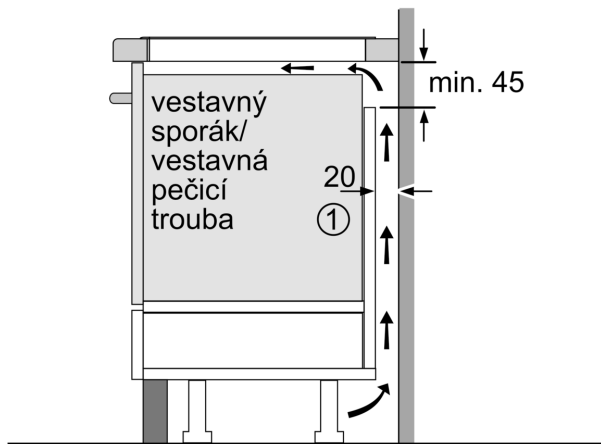

### **Varná deska s varnými zónami CombiZones: umožňuje umístit velké, oválné nebo čtverhranné nádoby na dvě varné zóny, které lze spojit.**

- rozměry spotřebiče (V x Š x H): 55 x 583 x 513 mm
- rozměry pro vestavbu (V x Š x H) : 55 x 560 x 490 - 500 mm
- min. tloušťka pracovní desky: 16 mm
- příkon: 6.9 kW
- PowerManagement : v případě potřeby omezí maximální výkon (závisí na pojistkové ochraně elektrické instalace)
- délka připojovacího kabelu: 110 cm, připojovací kabel je součástí spotřebiče

#### **Design**

- nerezový rámeček

#### **Bezpečnost**

- 2-stupňový ukazatel zbytkového tepla pro každou varnou zónu: indikuje, které varné zóny jsou stále horké nebo teplé
- dětská pojistka: zabrání nechtěné aktivaci varné desky
- ochrana při utírání: otřete překypělou tekutinu bez neúmyslné změny nastavení (blokování všech dotykových tlačítek na 30 sekund).
- hlavní vypínač: vypnutí všech varných zón pouhým stisknutím tlačítka
- bezpečnostní vypínání: z bezpečnostních důvodů se ohřev vypne po nastaveném čase bez další uživatelské interakce (lze nastavit)
- ukazatel spotřeby energie: ukazuje spotřebu elektřiny posledního procesu vaření.

#### **Instalace**

**Serie 6, Indukční varná deska, 60 cm,  
Černá, instalace na pracovní desku s  
rámečkem  
PVS645FB5E**

①  
Je nutné počítat  
s větrací štěrbínou

rozměry v mm

rozměry v mm

**A:** Minimální vzdálenost výřezu pro varnou desku ode zdi.  
**B:** Hloubka zapuštění  
**C:** Mezera mezi povrchem pracovní desky a horní částí čela trouby musí být 30 mm. Viz požadavky na rozměry trouby.