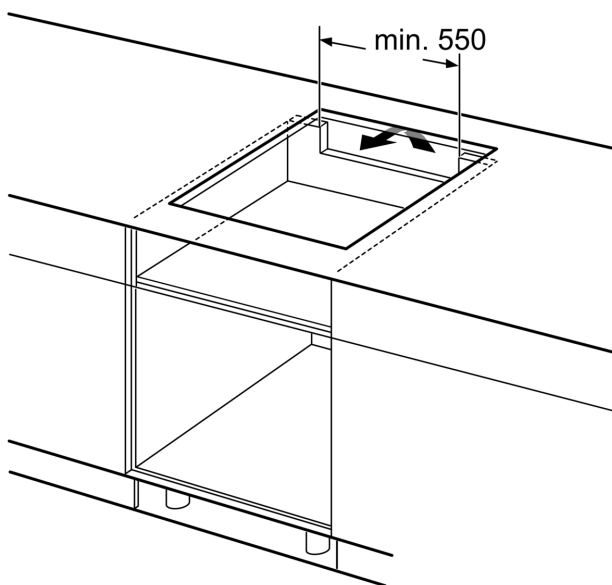

**Technické údaje**

Označení produktové řady: ..... Varná deska s ovládacím  
Konstrukce: ..... Vestavné  
Typ: ..... elektrický  
Počet varných zón: ..... 4  
Požadovaná velikost otvoru pro instalaci (v x š x h): ...55 x 560-560 x  
490-500 mm  
Šířka: ..... 583 mm  
Rozměry spotřebiče: ..... 55 x 583 x 513 mm  
Rozměry zabaleného spotřebiče: ..... 126 x 753 x 608 mm  
Hmotnost netto: ..... 11.8 kg  
Hmotnost brutto: ..... 14.1 kg  
Ukazatel zbytkového tepla: ..... ano  
Umístění ovládacího panelu: ..... Vpředu  
Základní materiál povrchu: ..... sklokeramika  
Materiál povrchu: ..... Černá, Nerez  
Barva rámu: ..... Nerez  
Délka přívodního kabelu: ..... 110.0 cm  
EAN: ..... 4242005088737  
Napětí: ..... 220-240 V  
Frekvence: ..... 50; 60 Hz

### **Varná deska s varnými zónami CombiZones: umožňuje umístit velké, oválné nebo čtverhranné nádoby na dvě varné zóny, které lze spojit.**

- rozměry spotřebiče (V x Š x H): 55 x 583 x 513 mm
- rozměry pro vestavbu (V x Š x H) : 55 x 560 x 490 - 500 mm
- min. tloušťka pracovní desky: 16 mm
- příkon: 6.9 kW
- PowerManagement : v případě potřeby omezí maximální výkon (závisí na pojistkové ochraně elektrické instalace)
- délka připojovacího kabelu: 110 cm, připojovací kabel je součástí spotřebiče

#### **Instalace**

**Serie 6, Indukční varná deska, 60 cm,  
Černá, instalace na pracovní desku s  
rámečkem  
PVS645FB5E**

①  
Je nutné počítat  
s větrací štěrbínou

rozměry v mm

rozměry v mm

**A:** Minimální vzdálenost výřezu pro varnou desku ode zdi.  
**B:** Hloubka zapuštění  
**C:** Mezera mezi povrchem pracovní desky a horní částí čela trouby musí být 30 mm. Viz požadavky na rozměry trouby.