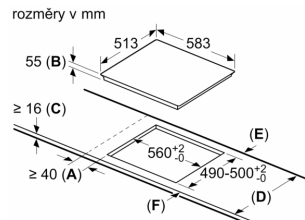

#### **Instalace**

**Serie 6, Indukční varná deska, 60 cm,  
Černá, instalace na pracovní desku s  
rámečkem  
PVS645FB5E**

①  
Je nutné počítat  
s větrací štěrbínou

rozměry v mm

rozměry v mm

**A:** Minimální vzdálenost výřezu pro varnou desku ode zdi.  
**B:** Hloubka zapuštění  
**C:** Mezera mezi povrchem pracovní desky a horní částí čela trouby musí být 30 mm. Viz požadavky na rozměry trouby.