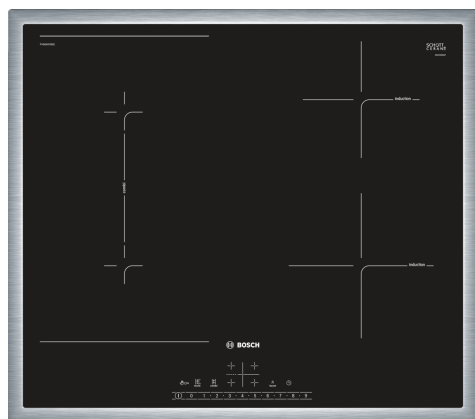

**Serie 6, Indukční varná deska, 60 cm,  
Černá, instalace na pracovní desku s  
rámečkem  
PVS645FB5E**

**Varná deska s varnými zónami  
CombiZones: umožňuje umístit velké,  
oválné nebo čtverhranné nádoby na dvě  
varné zóny, které lze spojit.**

- **DirectSelect:** jednoduchý výběr vybrané varné zóny, stupně výkonu a dodatečných funkcí.
- **CombiZone:** spojte dvě indukční varné zóny a získáte prostor pro rozměrné nádoby.
- **Nerezový rámeček:** plochý nerezový rámeček po obvodu celé varné desky
- **PowerBoost:** až o 35 % rychlejší ohřev ve srovnání s nejvyšším výkonem.
- **ReStart:** obnoví nastavení varné desky v případě neúmyslného vypnutí.

**Technické údaje**

Označení produktové řady: ..... Varná deska s ovládacím  
Konstrukce: ..... Vestavné  
Typ: ..... elektrický  
Počet varných zón: ..... 4  
Požadovaná velikost otvoru pro instalaci (v x š x h): ...55 x 560-560 x  
490-500 mm  
Šířka: ..... 583 mm  
Rozměry spotřebiče: ..... 55 x 583 x 513 mm  
Rozměry zabaleného spotřebiče: ..... 126 x 753 x 608 mm  
Hmotnost netto: ..... 11.8 kg  
Hmotnost brutto: ..... 14.1 kg  
Ukazatel zbytkového tepla: ..... ano  
Umístění ovládacího panelu: ..... Vpředu  
Základní materiál povrchu: ..... sklokeramika  
Materiál povrchu: ..... Černá, Nerez  
Barva rámu: ..... Nerez  
Délka přívodního kabelu: ..... 110.0 cm  
EAN: ..... 4242005088737  
Napětí: ..... 220-240 V  
Frekvence: ..... 50; 60 Hz

### **Varná deska s varnými zónami CombiZones: umožňuje umístit velké, oválné nebo čtverhranné nádoby na dvě varné zóny, které lze spojit.**

- rozměry spotřebiče (V x Š x H): 55 x 583 x 513 mm
- rozměry pro vestavbu (V x Š x H) : 55 x 560 x 490 - 500 mm
- min. tloušťka pracovní desky: 16 mm
- příkon: 6.9 kW
- PowerManagement : v případě potřeby omezí maximální výkon (závisí na pojistkové ochraně elektrické instalace)
- délka připojovacího kabelu: 110 cm, připojovací kabel je součástí spotřebiče