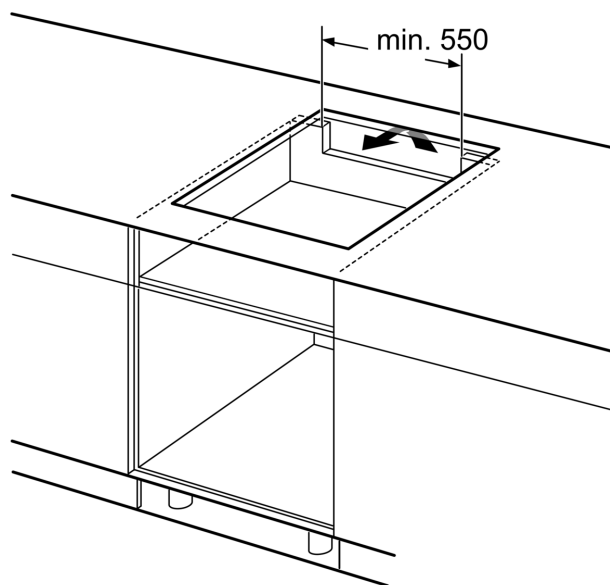

Instalace

- rozměry spotřebiče (V x Š x H): 51 x 592 x 522 mm
- rozměry pro vestavbu (V x Š x H) : 51 x 560 x 490 - 500 mm
- min. tloušťka pracovní desky: 16 mm
- příkon: 7.4 kW
- PowerManagement : v případě potřeby omezí maximální výkon (závisí na pojistkové ochraně elektrické instalace)

**Serie 6, Indukční varná deska, 60 cm,
černá, instalace na pracovní desku
bez rámečku
PVQ631HC1E**

Rozměry v mm

Rozměry v mm

A: Min. vzdálenost od výřezu varného panelu ke stěně

B: Vzdálenost mezi povrchem pracovní desky a horní hranou přední části trouby musí být 30 mm

Viz prostorové požadavky trouby

Pracovní deska, do které se varná deska instaluje, musí vydržet zátěž asi 60 kg. V případě potřeby je nutné použít odpovídající spodní konstrukci

C	D	E
585-600	50	≥ 35
> 600	≥ 50	≥ 50

A: Odsazená hloubka

①
Je nutné počítat
s větrací štěrbinou

rozměry v mm

Rozměry v mm

①
Je nutné počítat
s větrací šěrbinou.

Rozměry v mm