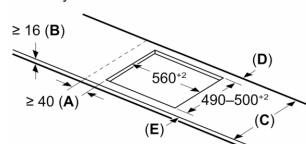

Instalace

- rozměry spotřebiče (V x Š x H): 51 x 592 x 522 mm
- rozměry pro vestavbu (V x Š x H) : 51 x 560 x 490 - 500 mm
- min. tloušťka pracovní desky: 16 mm
- příkon: 7.4 kW
- PowerManagement : v případě potřeby omezí maximální výkon (závisí na pojistkové ochraně elektrické instalace)

**Serie 6, Indukční varná deska, 60 cm,
černá, instalace na pracovní desku
bez rámečku
PVQ631HC1E**

Rozměry v mm

Rozměry v mm

A: Min. vzdálenost od výřezu varného panelu ke stěně

B: Vzdálenost mezi povrchem pracovní desky a horní hranou přední části trouby musí být 30 mm