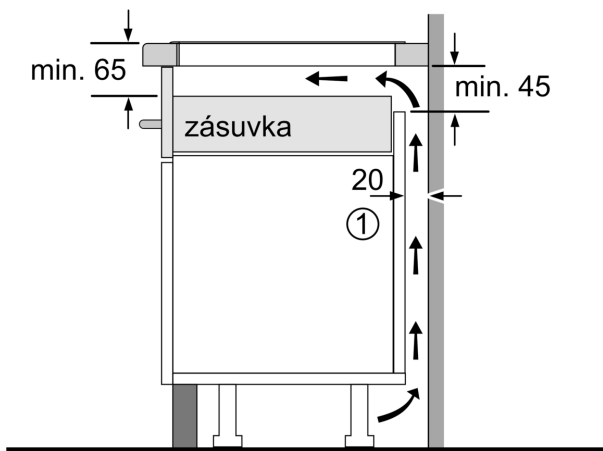

Instalace

- rozměry spotřebiče (V x Š x H): 51 x 592 x 522 mm
- rozměry pro vestavbu (V x Š x H) : 51 x 560 x 490 - 500 mm
- min. tloušťka pracovní desky: 16 mm
- příkon: 7.4 kW
- PowerManagement : v případě potřeby omezí maximální výkon (závisí na pojistkové ochraně elektrické instalace)

**Serie 6, Indukční varná deska, 60 cm,
černá, instalace na pracovní desku
bez rámečku
PVQ631HC1E**

Rozměry v mm

Rozměry v mm

A: Min. vzdálenost od výřezu varného panelu ke stěně

B: Vzdálenost mezi povrchem pracovní desky a horní hranou přední části trouby musí být 30 mm

Viz prostorové požadavky trouby

Pracovní deska, do které se varná deska instaluje, musí vydržet zátěž asi 60 kg. V případě potřeby je nutné použít odpovídající spodní konstrukci

C	D	E
585-600	50	≥ 35
> 600	≥ 50	≥ 50

A: Odsazená hloubka

①
Je nutné počítat
s větrací štěrbinou

rozměry v mm

Rozměry v mm

①
Je nutné počítat
s větrací šěrbinou.

Rozměry v mm