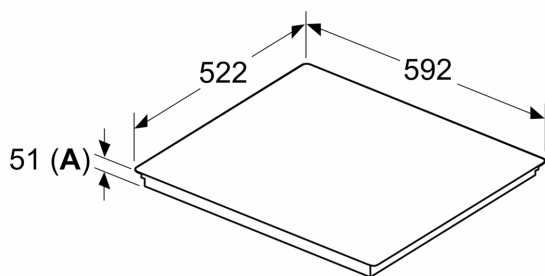

**Serie 6, Indukční varná deska, 60 cm,
černá, instalace na pracovní desku
bez rámečku
PVQ631HC1E**

Rozměry v mm