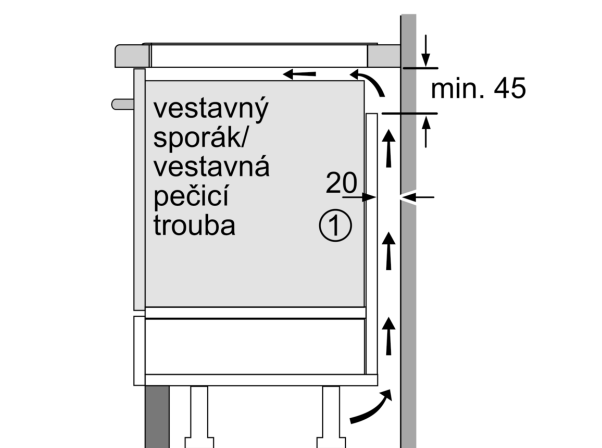

Instalace

- rozměry spotřebiče (V x Š x H): 51 x 592 x 522 mm
- rozměry pro vestavbu (V x Š x H) : 51 x 560 x 490 - 500 mm
- min. tloušťka pracovní desky: 16 mm
- příkon: 7.4 kW
- PowerManagement : v případě potřeby omezí maximální výkon (závisí na pojistkové ochraně elektrické instalace)

**Serie 6, Indukční varná deska, 60 cm,
černá, instalace na pracovní desku
bez rámečku
PVQ631HC1E**

Rozměry v mm

Rozměry v mm

A: Min. vzdálenost od výřezu varného panelu ke stěně

B: Vzdálenost mezi povrchem pracovní desky a horní hranou přední části trouby musí být 30 mm

Viz prostorové požadavky trouby

Pracovní deska, do které se varná deska instaluje, musí vydržet zátěž asi 60 kg. V případě potřeby je nutné použít odpovídající spodní konstrukci

C	D	E
585-600	50	≥ 35
> 600	≥ 50	≥ 50

A: Odsazená hloubka

①
Je nutné počítat
s větrací štěrbinou

rozměry v mm

Rozměry v mm

①
Je nutné počítat
s větrací šěrbinou.

Rozměry v mm