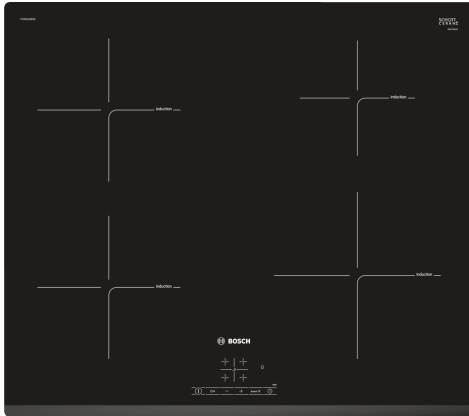

**Serie 4, Indukční varná deska, 60 cm,
Černá, instalace na pracovní desku
bez rámečku
PUE631BB1E**

**Indukční varná deska: na ní vaříte rychle,
bezpečně, čistě a navíc s nízkou spotřebou
energie.**

- **PowerBoost:** až o 35 % rychlejší ohřev ve srovnání s nejvyšším výkonem.
- **ReStart:** obnoví nastavení varné desky v případě neúmyslného vypnutí varné desky..
- **Indukční vaření je rychlé, s nízkou spotřebou energie a velmi snadnou údržbou.**
- **QuickStart:** začněte ihned a vyberte požadovanou úroveň vaření.

Technické údaje

Označení produktové řady:Varná deska s ovládáním
 Konstrukce:Vestavné
 Typ:elektrický
 Počet varných zón:4
 Požadovaná velikost otvoru pro instalaci (v x š x h): ...51 x 560-560 x 490-500 mm
 Šířka:592 mm
 Rozměry spotřebiče: 51 x 592 x 522 mm
 Rozměry zabaleného spotřebice:126 x 753 x 603 mm
 Hmotnost netto: 10.4 kg
 Hmotnost brutto:12.6 kg
 Ukazatel zbytkového tepla: Separátní
 Umístění ovládacího panelu:Vpředu
 Základní materiál povrchu: sklokeramika
 Materiál povrchu:Černá
 Délka přívodního kabelu: 110.0 cm
 EAN: 4242002983004
 Napětí: 220-240 V
 Frekvence:60; 50 Hz

Serie 4, Indukční varná deska, 60 cm, Černá, instalace na pracovní desku bez rámečku PUE631BB1E

**Indukční varná deska: na ní vaříte rychle,
bezpečně, čistě a navíc s nízkou spotřebou
energie.**

- 60 cm: komfortní prostor pro 4 hrnce nebo pánve