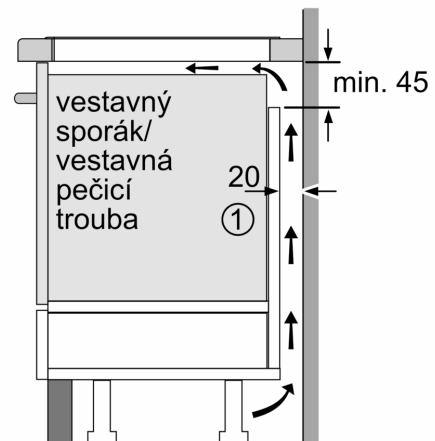

Technické údaje

Označení produktové řady:Varná deska s ovládáním
 Konstrukce:Vestavné
 Typ:elektrický
 Počet varných zón:4
 Požadovaná velikost otvoru pro instalaci (v x š x h): ...51 x 560-560 x 490-500 mm
 Šířka:592 mm
 Rozměry spotřebiče: 51 x 592 x 522 mm
 Rozměry zabaleného spotřebice:126 x 753 x 603 mm
 Hmotnost netto: 10.4 kg
 Hmotnost brutto:12.6 kg
 Ukazatel zbytkového tepla: Separátní
 Umístění ovládacího panelu:Vpředu
 Základní materiál povrchu: sklokeramika
 Materiál povrchu:Černá
 Délka přívodního kabelu: 110.0 cm
 EAN: 4242002983004
 Napětí: 220-240 V
 Frekvence:60; 50 Hz

Instalace

- rozměry spotřebiče (V x Š x H): 51 x 592 x 522 mm
- rozměry pro vestavbu (V x Š x H) : 51 x 560 x 490 - 500 mm
- min. tloušťka pracovní desky: 16 mm
- příkon: 4.6 kW
- PowerManagement : v případě potřeby omezí maximální výkon (závisí na pojistkové ochraně elektrické instalace)
- délka přípojovacího kabelu: 110 cm, přípojovací kabel je součástí spotřebiče

**Serie 4, Indukční varná deska, 60 cm,
Černá, instalace na pracovní desku
bez rámečku
PUE631BB1E**

①
Je nutné počítat
s větrací štěrbinou.

Rozměry v mm

①
Je nutné počítat
s větrací štěrbinou

rozměry v mm

rozměry v mm