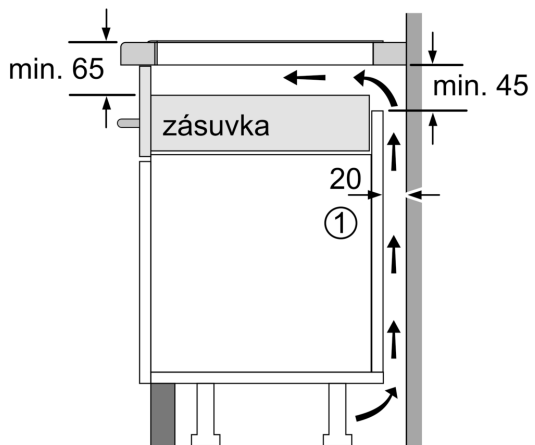

Technické údaje

Označení produktové řady:Varná deska s ovládáním
 Konstrukce:Vestavné
 Typ:elektrický
 Počet varných zón:4
 Požadovaná velikost otvoru pro instalaci (v x š x h): ...51 x 560-560 x 490-500 mm
 Šířka:592 mm
 Rozměry spotřebiče: 51 x 592 x 522 mm
 Rozměry zabaleného spotřebice:126 x 753 x 603 mm
 Hmotnost netto: 10.4 kg
 Hmotnost brutto:12.6 kg
 Ukazatel zbytkového tepla: Separátní
 Umístění ovládacího panelu:Vpředu
 Základní materiál povrchu: sklokeramika
 Materiál povrchu:Černá
 Délka přívodního kabelu: 110.0 cm
 EAN: 4242002983004
 Napětí: 220-240 V
 Frekvence:60; 50 Hz

Design

- přední fazeta

Bezpečnost

- 2-stupňový ukazatel zbytkového tepla pro každou varnou zónu: indikuje, které varné zóny jsou stále horké nebo teplé
- dětská pojistka: zabrání nechtěné aktivaci varné desky
- hlavní vypínač: vypnutí všech varných zón pouhým stisknutím tlačítka
- bezpečnostní vypínání: z bezpečnostních důvodů se ohřev vypne po nastaveném čase bez další uživatelské interakce (lze nastavit)

Instalace

- rozměry spotřebiče (V x Š x H): 51 x 592 x 522 mm
- rozměry pro vestavbu (V x Š x H) : 51 x 560 x 490 - 500 mm
- min. tloušťka pracovní desky: 16 mm
- příkon: 4.6 kW
- PowerManagement : v případě potřeby omezí maximální výkon (závisí na pojistkové ochraně elektrické instalace)
- délka přípojovacího kabelu: 110 cm, přípojovací kabel je součástí spotřebiče

**Serie 4, Indukční varná deska, 60 cm,
Černá, instalace na pracovní desku
bez rámečku
PUE631BB1E**

①
Je nutné počítat
s větrací štěrbinou.

Rozměry v mm

①
Je nutné počítat
s větrací štěrbinou

rozměry v mm