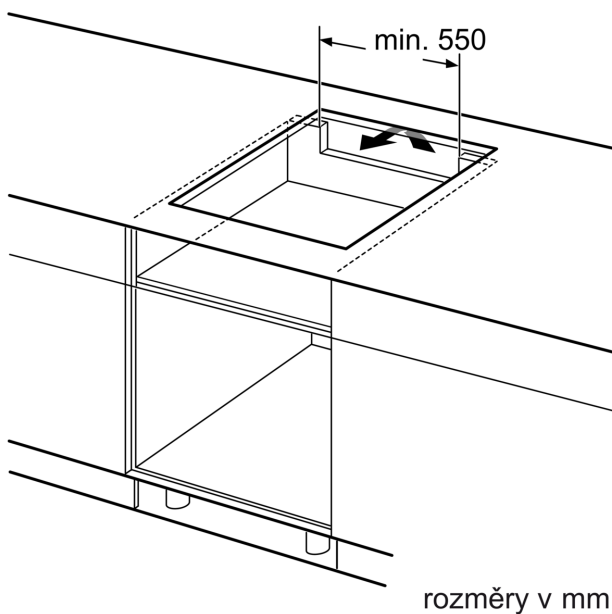

Technické údaje

Označení produktové řady:Varná deska s ovládáním
 Konstrukce:Vestavné
 Typ:elektrický
 Počet varných zón:4
 Požadovaná velikost otvoru pro instalaci (v x š x h): ...51 x 560-560 x 490-500 mm
 Šířka:592 mm
 Rozměry spotřebiče: 51 x 592 x 522 mm
 Rozměry zabaleného spotřebice:126 x 753 x 603 mm
 Hmotnost netto: 10.4 kg
 Hmotnost brutto:12.6 kg
 Ukazatel zbytkového tepla: Separátní
 Umístění ovládacího panelu:Vpředu
 Základní materiál povrchu: sklokeramika
 Materiál povrchu:Černá
 Délka přívodního kabelu: 110.0 cm
 EAN: 4242002983004
 Napětí: 220-240 V
 Frekvence:60; 50 Hz

Instalace

- rozměry spotřebiče (V x Š x H): 51 x 592 x 522 mm
- rozměry pro vestavbu (V x Š x H) : 51 x 560 x 490 - 500 mm
- min. tloušťka pracovní desky: 16 mm
- příkon: 4.6 kW
- PowerManagement : v případě potřeby omezí maximální výkon (závisí na pojistkové ochraně elektrické instalace)
- délka přípojovacího kabelu: 110 cm, přípojovací kabel je součástí spotřebiče

**Serie 4, Indukční varná deska, 60 cm,
Černá, instalace na pracovní desku
bez rámečku
PUE631BB1E**

①
Je nutné počítat
s větrací štěrbinou.

Rozměry v mm

①
Je nutné počítat
s větrací štěrbinou

rozměry v mm

rozměry v mm