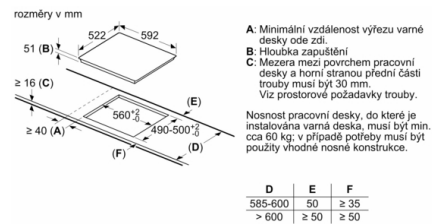

rozměry v mm