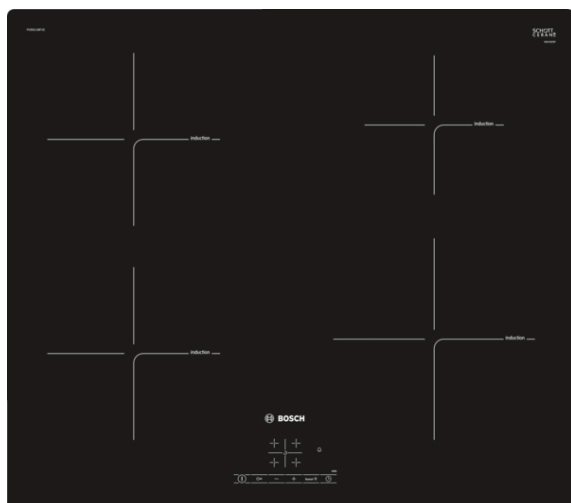

**Serie 4, Indukční varná deska, 60 cm,  
Černá, instalace na pracovní desku  
bez rámečku  
PUE611BF1E**

**zvláštní příslušenství**

HEZ390090 : Wok pánve s mřížkou a poklicí  
HEZ9ES100 : Vařič na espresso  
HEZ9FE280 : Pečicí pánve Ø 18 / 28 cm  
HEZ9SE030 : Sada nádobí  
HEZ9SE040 : 4dílná sada nádobí  
HEZ9SE060 : 6 dílná sada nádobí

**Technické údaje**

Označení produktové řady : Varná deska s ovládáním

Konstrukce : Vestavný spotřebič

Zdroj el.energie : Elektrický

Počet varných zón, které mohou být použity současně : 4

Požadovaná velikost otvoru pro instalaci (v x š x h) : 51 x 560-560 x 490-500 mm