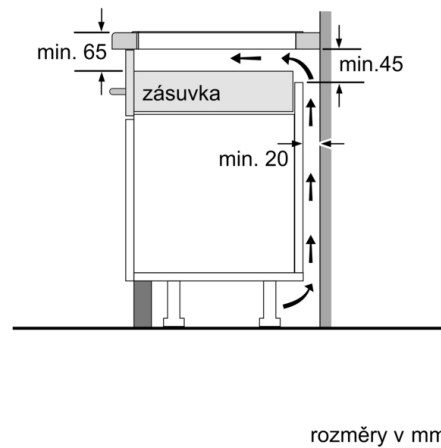

**Serie 4, Indukční varná deska, 60 cm, Černá,
instalace na pracovní desku bez rámečku
PUE611BF1E**

①
Je nutné počítat
s větrací štěrbinou