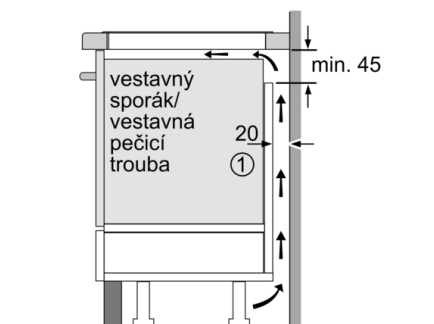

**Serie 4, Indukční varná deska, 60 cm, Černá,
instalace na pracovní desku bez rámečku
PUE611BF1E**

①
Je nutné počítat
s větrací štěrbinou