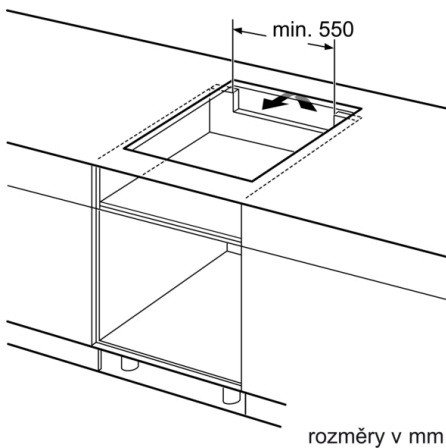

**Serie 4, Indukční varná deska, 60 cm, Černá,
instalace na pracovní desku bez rámečku
PUE611BF1E**

①
Je nutné počítat
s větrací štěrbinou