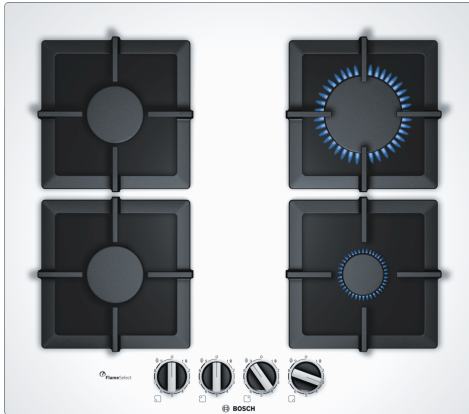

**Serie 6, Plynová varná deska, 60 cm,
tvrzené sklo, Bílá
PPP6A2B20**

zvláštní příslušenství

- HEZ298105 Podložka pro mírné vaření
HEZ298114 Podložka pod hrnce

**Plynová varná deska na tvrzeném skle s
funkcí FlameSelect: zaručí perfektní
výsledky vaření díky preciznímu nastavení
stupně výkonu plynového hořáku v
rozsahu 1 až 9 stupňů.**

- **FlameSelect:** nastavení intenzity plamene pomocí přesně definovaných stupňů výkonu.
- **Design plošného zapuštění plynové varné desky:** vyberte si mezi plošným zabudováním nebo klasickou vestavbou do pracovní desky.
- **Litinový rošt pod hrnce:** zajistí vysokou stabilitu vašeho nádobí a jednoduchou manipulaci.
- **Připraveno na biometan:** vaše plynová varná deska může být nyní připojena také na obnovitelný biometan.
- **Ovládací volič:** umožňuje ergonomické ovládání.

Technické údaje

Označení produktové řady:Plynová deska s ovládáním
Konstrukce:Vestavné
Typ:plynový
Počet varných zón:4
Ovládací prvky:mečovitý ovládací volič
Požadovaná velikost otvoru pro instalaci (v x š x h): ...45 x 560-562 x 480-492 mm
Šířka:590 mm
Rozměry spotřebiče: 58 x 590 x 520 mm
Rozměry zabaleného spotřebiče: 141 x 651 x 578 mm
Hmotnost netto: 14.1 kg
Hmotnost brutto:15.0 kg
Ukazatel zbytkového tepla: Žádná
Umístění ovládacího panelu: Vpředu
Základní materiál povrchu: tvrzené sklo
Materiál povrchu: Bílá
Barva rámu: Bílá
Délka přívodního kabelu: 100.0 cm
EAN: 4242002914763
Příkon při připojení na plyn:7500 W
Jištění: 3 A
Napětí: 220-240 V
Frekvence:60; 50 Hz

4 242002 914763

Serie 6, Plynová varná deska, 60 cm, tvrzené sklo, Bílá PPP6A2B20

**Plynová varná deska na tvrzeném skle s
funkcí FlameSelect: zaručí perfektní
výsledky vaření díky preciznímu nastavení
stupně výkonu plynového hořáku v
rozsahu 1 až 9 stupňů.**