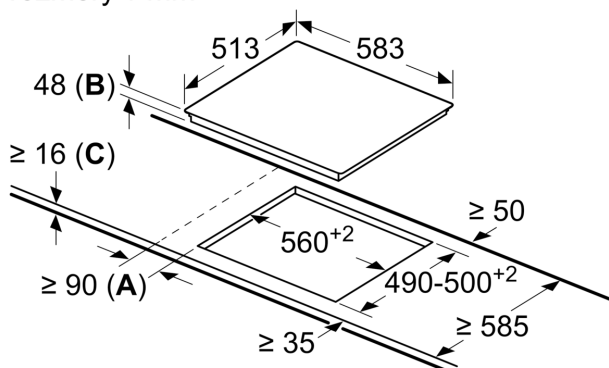

Instalace

- rozměry spotřebiče (V x Š x H): 48 x 583 x 513 mm
- rozměry pro vestavbu (V x Š x H) : 48 x 560 x 490 - 500 mm
- min. tloušťka pracovní desky: 16 mm
- příkon: 7.5 kW

**Serie 4, Elektrická varná deska, 60
cm, černá, instalace na pracovní
desku s rámečkem
PKN645BA2E**

rozměry v mm

- A:** Minimální vzdálenost od výřezu ke stěně.
- B:** Zapuštěná hloubka
- C:** S namontovanou troubou dole min. 20, případně více; viz prostorové požadavky pro troubu.