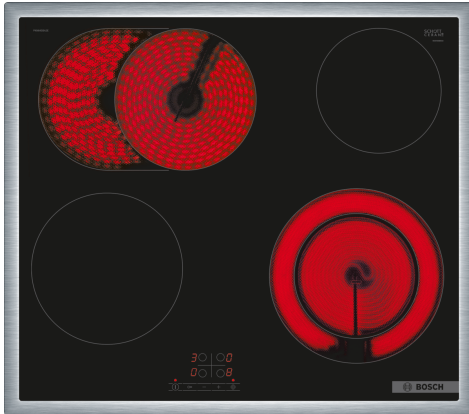

Serie 4, Elektrická varná deska, 60 cm, černá, instalace na pracovní desku s rámečkem
PKN645BA2E

HEZ32WA00	Bezdrátová teplotní sonda
HEZ390090	Wok pánve s mřížkou a poklicí
HEZ392617	Mezidno, 60 cm
HEZ9FE280	Pečicí pánve Ø 18 / 28 cm
HEZ9SE030	Sada nádobí

Elektrická varná deska ze sklokeramiky: zajistí Vám zvláště jednoduché vaření i čištění.

- **Ovládání TouchSelect:** zvolte varnou zónu a snadno nastavíte požadovanou úroveň výkonu.
- **Pečicí zóna:** ideální prostor pro smažení na velké pánvi nebo pekáči.
- **Varná zóna o průměru 21cm:** rozšiřitelná varná zóna.
- **Nerezový rámeček:** plochý nerezový rámeček po obvodu celé varné desky
- **ReStart:** obnoví nastavení varné desky v případě neúmyslného vypnutí.

Označení produktové řady: sklokeramická varná zóna
 Konstrukce spotřebiče: vestavný
 Zdroj energie: elektrický
 Počet varných zón, které mohou být použity současně: 4
 Požadovaná velikost otvoru pro instalaci (v x š x h): ...48 x 560-560 x 490-500 mm
 Šířka spotřebiče: 583 mm
 Rozměry spotřebiče: 48x583x513 mm
 Rozměry zabaleného spotřebiče (v x š x h): 100 x 750 x 590 mm
 Hmotnost netto: 8.0 kg
 Hmotnost brutto: 8.8 kg
 Ukazatel zbytkového tepla: ano
 Umístění ovládacího panelu: Vpředu
 Materiál desky: sklokeramika
 Materiál povrchu: černá, nerez
 Barva rámečku: nerez
 EAN: 4242005283385
 Napětí: 220-240 V
 Frekvence: 50; 60 Hz

Serie 4, Elektrická varná deska, 60 cm, černá, instalace na pracovní desku s rámečkem PKN645BA2E

Elektrická varná deska ze sklokeramiky: zajistí Vám zvláště jednoduché vaření i čištění.

- 60 cm: komfortní prostor pro 4 hrnce nebo pánve