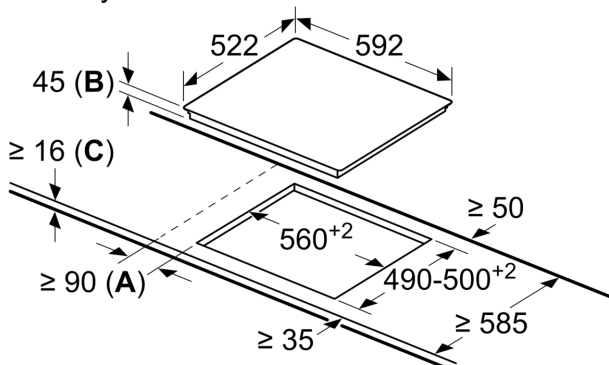

Instalace

- rozměry spotřebiče (V x Š x H): 45 x 592 x 522 mm
- rozměry pro vestavbu (V x Š x H) : 45 x 560 x 490 - 500 mm
- min. tloušťka pracovní desky: 16 mm
- příkon: 8.3 kW

**Serie 6, Elektrická varná deska, 60
cm, černá, instalace na pracovní
desku bez rámečku
PKN631FP2E**

rozměry v mm

- A:** Minimální vzdálenost od výřezu ke stěně.
B: Zapuštěná hloubka
C: S namontovanou troubou dole min. 20,
případně více; viz prostorové požadavky
pro troubu.