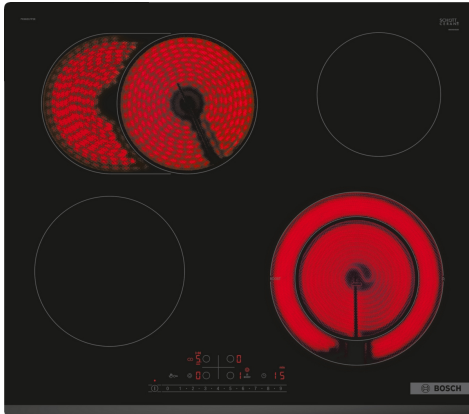

Serie 6, Elektrická varná deska, 60 cm, černá, instalace na pracovní desku bez rámečku
PKN631FP2E

| | |
|-----------|-------------------------------|
| HEZ32WA00 | Bezdrátová teplotní sonda |
| HEZ390090 | Wok pánev s mřížkou a poklicí |
| HEZ392617 | Mezidno, 60 cm |
| HEZ9SE030 | Sada nádobí |

Elektrická varná deska ze sklokeramiky: zajistí Vám zvláště jednoduché vaření i čištění.

- **DirectSelect:** jednoduchý výběr vybrané varné zóny, stupně výkonu a dodatečných funkcí.
- **Pečicí zóna:** ideální prostor pro smažení na velké pánvi nebo pekáči.
- **Varná zóna o průměru 21cm:** rozšiřitelná varná zóna.
- **Přední fazeta:** elegantní zkosení a atraktivní design čelní části.
- **PowerBoost:** Až o 20 % více energie při vaření na elektrické varné desce.

Označení produktové řady: sklokeramická varná zóna
 Konstrukce spotřebiče: vestavný
 Zdroj energie: elektrický
 Počet varných zón, které mohou být použity současně: 4
 Požadovaná velikost otvoru pro instalaci (v x š x h): ...45 x 560-560 x 490-500 mm
 Šířka spotřebiče: 592 mm
 Rozměry spotřebiče: 45x592x522 mm
 Rozměry zabaleného spotřebiče (v x š x h): 100 x 750 x 590 mm
 Hmotnost netto: 8.1 kg
 Hmotnost brutto: 8.8 kg
 Ukazatel zbytkového tepla:ano
 Umístění ovládacího panelu: Vpředu
 Materiál desky: sklokeramika
 Materiál povrchu: černá
 EAN: 4242005280667
 Napětí: 220-240 V
 Frekvence: 50; 60 Hz

Serie 6, Elektrická varná deska, 60 cm, černá, instalace na pracovní desku bez rámečku PKN631FP2E

Elektrická varná deska ze sklokeramiky: zajistí Vám zvláště jednoduché vaření i čištění.

- 60 cm: komfortní prostor pro 4 hrnce nebo pánve