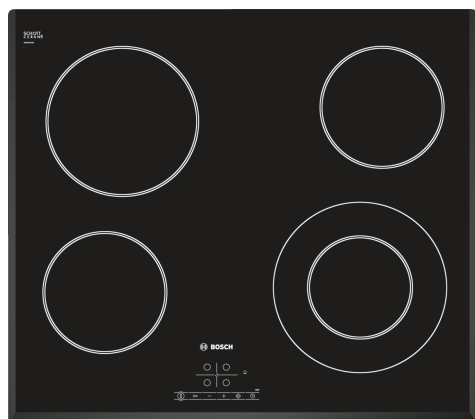

**Serie 4, Elektrická varná deska, 60 cm, Černá, instalace na pracovní desku bez rámečku  
PKF651B17E**

**zvláštní příslušenství**

HEZ392617	Mezidno, 60 cm
HEZ9FE280	Pečicí pánev Ø 18 / 28 cm
HEZ9SE030	Sada nádobí

**Elektrická varná deska ze sklokeramiky: zajistí Vám zvláště jednoduché vaření i čištění.**

- 17 stupňů výkonu pro každou varnou zónu
- Ovládání TouchSelect: zvolte varnou zónu a snadno nastavíte požadovanou úroveň výkonu.
- Varná zóna o průměru 21cm: rozšiřitelná varná zóna.
- U-fazeta: elegantní design s přední a postranní fazetou.
- ReStart: pobnoví nastavení varné desky v případě neúmyslného vypnutí varné desky..

**Technické údaje**

Označení produktové řady: .....	Varná deska s ovládáním
Konstrukce: .....	Vestavné
Typ: .....	elektrický
Počet varných zón: .....	4
Požadovaná velikost otvoru pro instalaci (v x š x h): ...	45 x 560-560 x 490-500 mm
Šířka: .....	592 mm
Rozměry spotřebiče: .....	45 x 592 x 522 mm
Rozměry zabaleného spotřebiče: .....	100 x 750 x 590 mm
Hmotnost netto: .....	7.6 kg
Hmotnost brutto: .....	8.4 kg
Ukazatel zbytkového tepla: .....	Separátní
Umístění ovládacího panelu: .....	Vpředu
Základní materiál povrchu: .....	sklokeramika
Materiál povrchu: .....	Černá
EAN: .....	4242002721453
Napětí: .....	220-240 V
Frekvence: .....	50; 60 Hz

## **Serie 4, Elektrická varná deska, 60 cm, Černá, instalace na pracovní desku bez rámečku PKF651B17E**