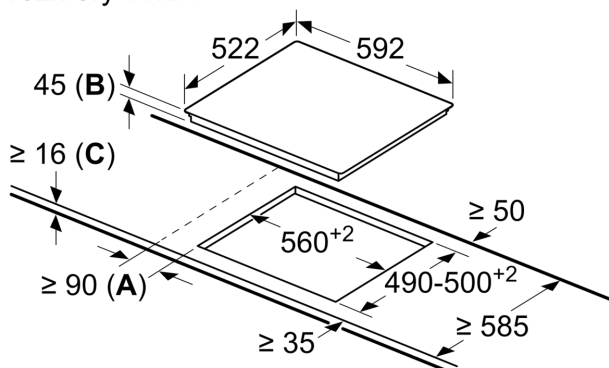

#### **Instalace**

- rozměry spotřebiče (V x Š x H): 45 x 592 x 522 mm
- min. tloušťka pracovní desky: 16 mm
- příkon: 6.6 kW

**Serie 4, Elektrická varná deska, 60  
cm, Černá, instalace na pracovní  
desku bez rámečku  
PKF651B17E**

rozměry v mm

- A:** Minimální vzdálenost od výřezu ke stěně.
- B:** Zapuštěná hloubka
- C:** S namontovanou troubou dole min. 20, případně více; viz prostorové požadavky pro troubu.