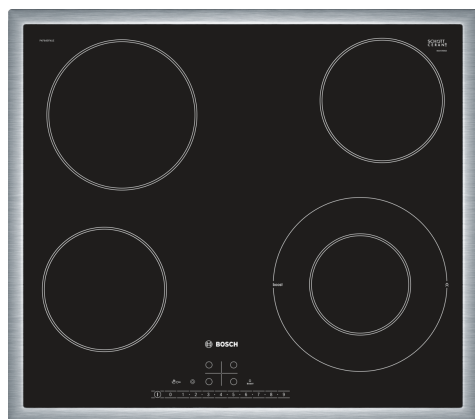

**Serie 6, Elektrická varná deska, 60 cm, Černá, instalace na pracovní desku s rámečkem
PKF645FN1E**

zvláštní příslušenství

HEZ392617	Mezidno, 60 cm
HEZ9FE280	Pečicí pánev Ø 18 / 28 cm
HEZ9SE030	Sada nádobí

Elektrická varná deska ze sklokeramiky: zajistí Vám zvláště jednoduché vaření i čištění.

- **DirectSelect:** jednoduchý výběr vybrané varné zóny, stupně výkonu a dodatečných funkcí.
- **Varná zóna o průměru 21cm:** rozšiřitelná varná zóna.
- **Nerezový rámeček:** plochý nerezový rámeček po obvodu celé varné desky
- **PowerBoost:** Až o 20 % více energie při vaření na elektrické varné desce.
- **ReStart:** pobnoví nastavení varné desky v případě neúmyslného vypnutí varné desky..

Technické údaje

Označení produktové řady:	Varná deska s ovládním
Konstrukce:	Vestavné
Typ:	elektrický
Počet varných zón:	4
Požadovaná velikost otvoru pro instalaci (v x š x h): ...	48 x 560-560 x 490-500 mm
Šířka:	583 mm
Rozměry spotřebiče:	48 x 583 x 513 mm
Rozměry zabaleného spotřebiče:	100 x 750 x 590 mm
Hmotnost netto:	7.5 kg
Hmotnost brutto:	8.3 kg
Ukazatel zbytkového tepla:	Separátní
Umístění ovládacího panelu:	Vpředu
Základní materiál povrchu:	sklokeramika
Materiál povrchu:	Černá, Nerez
Barva rámu:	Nerez
EAN:	4242002950730
Napětí:	220-240 V
Frekvence:	50; 60 Hz

Serie 6, Elektrická varná deska, 60 cm, Černá, instalace na pracovní desku s rámečkem PKF645FN1E

Elektrická varná deska ze sklokeramiky: zajistí Vám zvláště jednoduché vaření i čištění.

- 60 cm: komfortní prostor pro 4 hrnce nebo pánve