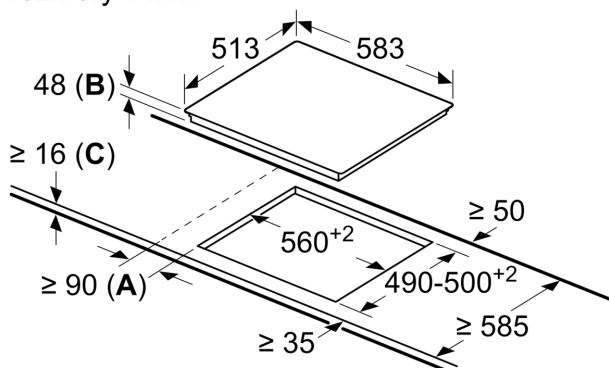

Technické údaje

Označení produktové řady:	Varná deska s ovládním
Konstrukce:	Vestavné
Typ:	elektrický
Počet varných zón:	4
Požadovaná velikost otvoru pro instalaci (v x š x h): ...	48 x 560-560 x 490-500 mm
Šířka:	583 mm
Rozměry spotřebiče:	48 x 583 x 513 mm
Rozměry zabaleného spotřebiče:	100 x 750 x 590 mm
Hmotnost netto:	7.5 kg
Hmotnost brutto:	8.3 kg
Ukazatel zbytkového tepla:	Separátní
Umístění ovládacího panelu:	Vpředu
Základní materiál povrchu:	sklokeramika
Materiál povrchu:	Černá, Nerez
Barva rámu:	Nerez
EAN:	4242002950730
Napětí:	220-240 V
Frekvence:	50; 60 Hz

Design

- nerezový rámeček

Bezpečnost

- 2-stupňový ukazatel zbytkového tepla pro každou varnou zónu: indikuje, které varné zóny jsou stále horké nebo teplé
- dětská pojistka: zabrání nechtěné aktivaci varné desky
- ochrana při utírání: otřete překypělou tekutinu bez neúmyslné změny nastavení (blokování všech dotykových tlačítek na 30 sekund).
- hlavní vypínač: vypnutí všech varných zón pouhým stisknutím tlačítka
- kontrolka provozu: indikuje, zda se varná deska hřeje.
- bezpečnostní vypínání: z bezpečnostních důvodů se ohřev vypne po nastaveném čase bez další uživatelské interakce (lze nastavit)

Instalace

- rozměry spotřebiče (V x Š x H): 48 x 583 x 513 mm
- rozměry pro vestavbu (V x Š x H) : 48 x 560 x 490 - 500 mm
- min. tloušťka pracovní desky: 16 mm
- příkon: 7 kW

**Serie 6, Elektrická varná deska, 60
cm, Černá, instalace na pracovní
desku s rámečkem
PKF645FN1E**

rozměry v mm

- A:** Minimální vzdálenost od výřezu ke stěně.
B: Zapuštěná hloubka
C: S namontovanou troubou dole min. 20,
případně více; viz prostorové požadavky
pro troubu.