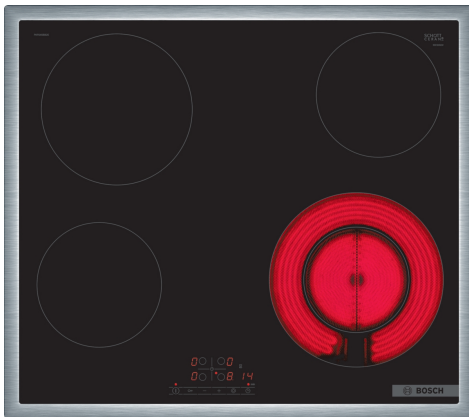

**Serie 4, Elektrická varná deska, 60 cm, černá, instalace na pracovní desku s rámečkem  
PKF645BB2E**

HEZ32WA00	Bezdrátová teplotní sonda
HEZ392617	Mezidno, 60 cm
HEZ9FE280	Pečicí pánev Ø 18 / 28 cm
HEZ9SE030	Sada nádobí

**Elektrická varná deska ze sklokeramiky: zajistí Vám zvláště jednoduché vaření i čištění.**

- 17 stupňů výkonu pro každou varnou zónu
- Ovládání TouchSelect: zvolte varnou zónu a snadno nastavíte požadovanou úroveň výkonu.
- Varná zóna o průměru 21cm: rozšiřitelná varná zóna.
- Nerezový rámeček: plochý nerezový rámeček po obvodu celé varné desky
- ReStart: obnoví nastavení varné desky v případě neúmyslného vypnutí.

Označení produktové řady: ..... sklokeramická varná zóna  
 Konstrukce spotřebiče: ..... vestavný  
 Zdroj energie: ..... elektrický  
 Počet varných zón, které mohou být použity současně: ..... 4  
 Požadovaná velikost otvoru pro instalaci (v x š x h): ...48 x 560-560 x 490-500 mm  
 Šířka spotřebiče: ..... 583 mm  
 Rozměry spotřebiče: ..... 48x583x513 mm  
 Rozměry zabaleného spotřebiče (v x š x h): ..... 100 x 750 x 590 mm  
 Hmotnost netto: ..... 7.5 kg  
 Hmotnost brutto: ..... 8.3 kg  
 Ukazatel zbytkového tepla: ..... ano  
 Umístění ovládacího panelu: ..... Vpředu  
 Materiál desky: ..... sklokeramika  
 Materiál povrchu: ..... černá, nerez  
 Barva rámečku: ..... nerez  
 EAN: ..... 4242005283453  
 Napětí: ..... 220-240 V  
 Frekvence: ..... 50; 60 Hz

## **Serie 4, Elektrická varná deska, 60 cm, černá, instalace na pracovní desku s rámečkem PKF645BB2E**