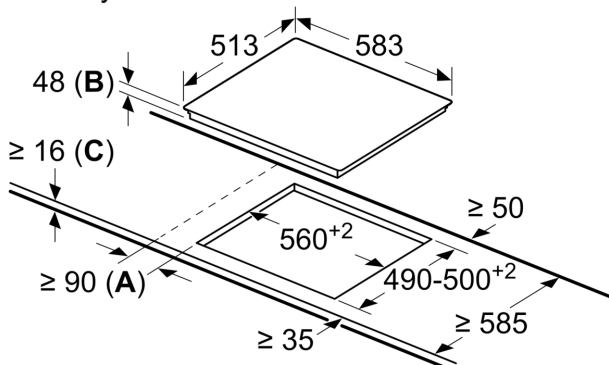

#### **Instalace**

- rozměry spotřebiče (V x Š x H): 48 x 583 x 513 mm
- rozměry pro vestavbu (V x Š x H) : 48 x 560 x 490 - 500 mm
- min. tloušťka pracovní desky: 16 mm
- příkon: 6.6 kW

**Serie 4, Elektrická varná deska, 60  
cm, černá, instalace na pracovní  
desku s rámečkem  
PKF645BB2E**

rozměry v mm

- A:** Minimální vzdálenost od výřezu ke stěně.
- B:** Zapuštěná hloubka
- C:** S namontovanou troubou dole min. 20, případně více; viz prostorové požadavky pro troubu.