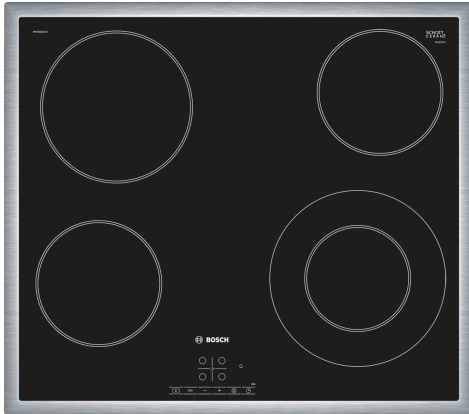

**Serie 4, Elektrická varná deska, 60 cm, Černá, instalace na pracovní desku s rámečkem  
PKF645B17E**

**zvláštní příslušenství**

HEZ392617	Mezidno, 60 cm
HEZ9FE280	Pečicí pánev Ø 18 / 28 cm
HEZ9SE030	Sada nádobí

**Elektrická varná deska ze sklokeramiky: zajistí Vám zvláště jednoduché vaření i čištění.**

- 17 stupňů výkonu pro každou varnou zónu
- Ovládání TouchSelect: zvolte varnou zónu a snadno nastavíte požadovanou úroveň výkonu.
- Varná zóna o průměru 21cm: rozšiřitelná varná zóna.
- Nerezový rámeček: plochý nerezový rámeček po obvodu celé varné desky
- ReStart: pobnoví nastavení varné desky v případě neúmyslného vypnutí varné desky..

**Technické údaje**

Označení produktové řady: ..... Varná deska s ovládáním  
 Konstrukce: ..... Vestavné  
 Typ: ..... elektrický  
 Počet varných zón: ..... 4  
 Požadovaná velikost otvoru pro instalaci (v x š x h): ...48 x 560-560 x 490-500 mm  
 Šířka: ..... 583 mm  
 Rozměry spotřebiče: ..... 48 x 583 x 513 mm  
 Rozměry zabaleného spotřebiče: ..... 100 x 750 x 590 mm  
 Hmotnost netto: ..... 7.6 kg  
 Hmotnost brutto: ..... 8.4 kg  
 Ukazatel zbytkového tepla: ..... Separátní  
 Umístění ovládacího panelu: ..... Vpředu  
 Základní materiál povrchu: ..... sklokeramika  
 Materiál povrchu: ..... Černá, Nerez  
 Barva rámu: ..... Nerez  
 Délka přívodního kabelu: ..... 100.0 cm  
 EAN: ..... 4242002717029  
 Napětí: ..... 220-240 V  
 Frekvence: ..... 60; 50 Hz

## **Serie 4, Elektrická varná deska, 60 cm, Černá, instalace na pracovní desku s rámečkem PKF645B17E**