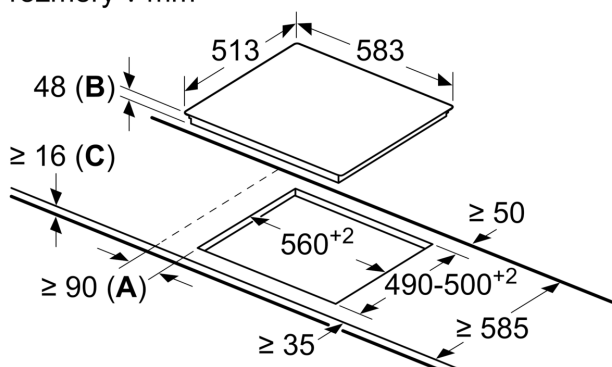

**Serie 4, Elektrická varná deska, 60
cm, Černá, instalace na pracovní
desku s rámečkem
PKF645B17E**

rozměry v mm

- **A:** Minimální vzdálenost od výřezu ke stěně.
- **B:** Zapuštěná hloubka
- **C:** S namontovanou troubou dole min. 20, případně více; viz prostorové požadavky pro troubu.