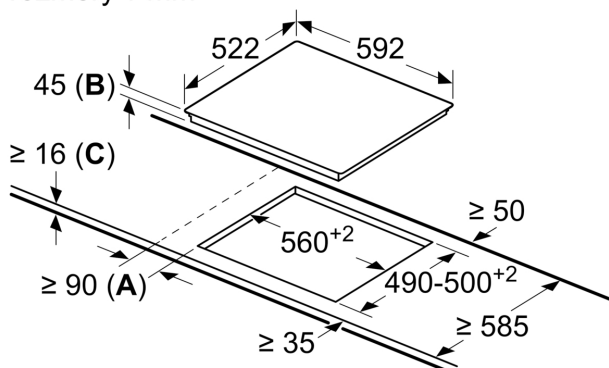

Instalace

- rozměry spotřebiče (V x Š x H): 45 x 592 x 522 mm
- rozměry pro vestavbu (V x Š x H) : 45 x 560 x 490 - 500 mm
- min. tloušťka pracovní desky: 16 mm
- příkon: 6.6 kW

**Serie 4, Elektrická varná deska, 60
cm, černá, instalace na pracovní
desku bez rámečku
PKF631BB2E**

rozměry v mm

- A:** Minimální vzdálenost od výřezu ke stěně.
- B:** Zapuštěná hloubka
- C:** S namontovanou troubou dole min. 20, případně více; viz prostorové požadavky pro troubu.