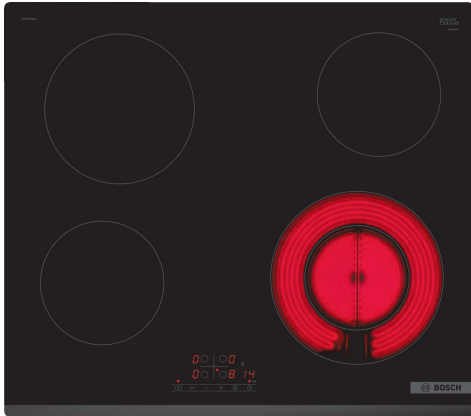

Serie 4, Elektrická varná deska, 60 cm, černá, instalace na pracovní desku bez rámečku
PKF631BB2E

HEZ32WA00	Bezdrátová teplotní sonda
HEZ392617	Mezidno, 60 cm
HEZ9FE280	Pečicí pánev Ø 18 / 28 cm
HEZ9SE030	Sada nádobí

Elektrická varná deska ze sklokeramiky: zajistí Vám zvláště jednoduché vaření i čištění.

- **Ovládání TouchSelect:** zvolte varnou zónu a snadno nastavíte požadovanou úroveň výkonu.
- **Varná zóna o průměru 21cm:** rozšiřitelná varná zóna.
- **Přední fazeta:** elegantní zkosení a atraktivní design čelní části.
- **ReStart:** obnoví nastavení varné desky v případě neúmyslného vypnutí.
- **Časovač s funkcí vypnutí:** automaticky vypne přiřazenou varnou zónu po nastavené době.

Označení produktové řady: sklokeramická varná zóna
 Konstrukce spotřebiče: vestavný
 Zdroj energie: elektrický
 Počet varných zón, které mohou být použity současně: 4
 Požadovaná velikost otvoru pro instalaci (v x š x h): ...45 x 560-560 x 490-500 mm
 Šířka spotřebiče: 592 mm
 Rozměry spotřebiče: 45x592x522 mm
 Rozměry zabaleného spotřebiče (v x š x h): 100 x 750 x 590 mm
 Hmotnost netto: 7.5 kg
 Hmotnost brutto: 8.2 kg
 Ukazatel zbytkového tepla: ano
 Umístění ovládacího panelu: Vpředu
 Materiál desky: sklokeramika
 Materiál povrchu: černá
 EAN: 4242005280445
 Napětí: 220-240 V
 Frekvence: 50; 60 Hz

Serie 4, Elektrická varná deska, 60 cm, černá, instalace na pracovní desku bez rámečku PKF631BB2E

Elektrická varná deska ze sklokeramiky: zajistí Vám zvláště jednoduché vaření i čištění.

- 60 cm: komfortní prostor pro 4 hrnce nebo pánve