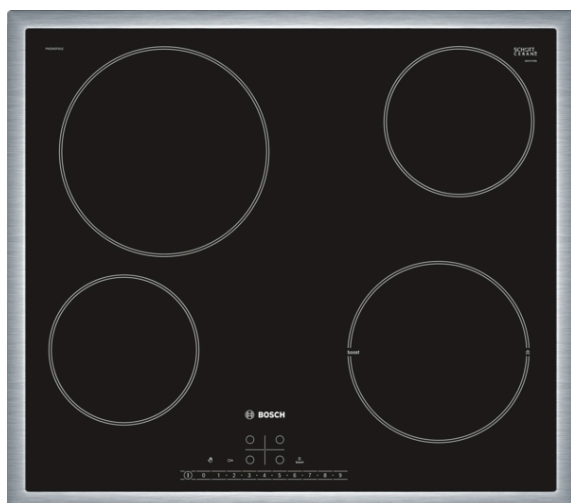

**Serie 6, Elektrická varná deska, 60 cm, Černá, instalace na pracovní desku s rámečkem
PKE645FN1E**

zvláštní příslušenství

HEZ390090 : Wok pánve s mřížkou a poklicí
HEZ392617 : Mezidno, 60 cm
HEZ9SE030 : Sada nádobí

Elektrická varná deska ze sklokeramiky: zajistí Vám zvláště jednoduché vaření i čištění.

- **DirectSelect:** jednoduchý výběr vybrané varné zóny, stupně výkonu a dodatečných funkcí.
- **Nerezový rámeček:** tento design je ideální pro vestavbu do každé kuchyňské desky nebo do již stávajících výřezů.
- **PowerBoost:** Až o 20 % více energie při vaření na elektrické varné desce.
- **ReStart:** pokud něco přepění, varná deska se automaticky vypne a uloží poslední vybrané nastavení.
- **Dětská pojistka:** zamkne ovládání a chrání tak před nepředvídatelným přenastavením.

Technické údaje

Označení produktové řady : Varná deska s ovládáním

Konstrukce : Vestavný spotřebič

Zdroj el.energie : Elektrický

Počet varných zón, které mohou být použity současně : 4

Požadovaná velikost otvoru pro instalaci (v x š x h) : 48 x 560-560 x 490-500 mm

Základní materiál povrchu : sklokeramika

Materiál povrchu : Černá, Nerez

Barva rámu : Nerez

EAN : 4242002943084

Napětí : 220-240 V

Frekvence : 50; 60 Hz

Serie 6, Elektrická varná deska, 60 cm, Černá, instalace na pracovní desku s rámečkem PKE645FN1E