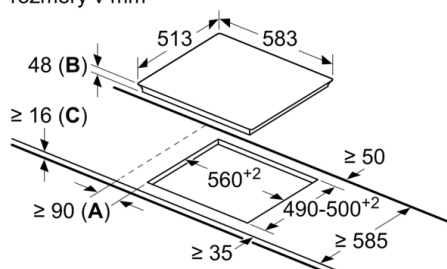

Šířka : 583 mm

Rozměry spotřebiče : 48 x 583 x 513 mm

Rozměry zabaleného spotřebiče : 100 x 750 x 590 mm

Hmotnost netto : 7,4 kg

Hmotnost brutto : 8,2 kg

Ukazatel zbytkového tepla : Separátní

Umístění ovládacího panelu : Vpředu

Design

- nerezový rámeček

Bezpečnost

- 2-stupňový ukazatel zbytkového tepla pro každou varnou zónu: indikuje, které varné zóny jsou stále horké nebo teplé.
- dětská pojistka: zabrání nechtěné aktivaci varné desky.
- ochrana při utírání: otřete překypělou tekutinu bez neúmyslné změny nastavení (blokování všech dotykových tlačítek na 30 sekund).
- hlavní vypínač: vypněte všechny varné zóny stisknutím tlačítka.
- kontrolka provozu: indikuje, zda se varná deska hřeje.
- bezpečnostní vypínání: z bezpečnostních důvodů se ohřev vypne po nastaveném čase bez další uživatelské interakce (lze nastavit).

Instalace

- rozměry spotřebiče (V x Š x H): 48 x 583 x 513 mm
- rozměry pro vestavbu (V x Š x H) : 48 x 560 x 490 - 500 mm
- min. tloušťka pracovní desky: 16 mm
- příkon: 6.9 kW

**Serie 6, Elektrická varná deska, 60 cm,
Černá, instalace na pracovní desku s
rámečkem
PKE645FN1E**

rozměry v mm

- A:** Minimální vzdálenost od výřezu ke stěně.
B: Zapuštěná hloubka
C: S namontovanou troubou dole min. 20,
případně více; viz prostorové požadavky
pro troubu.