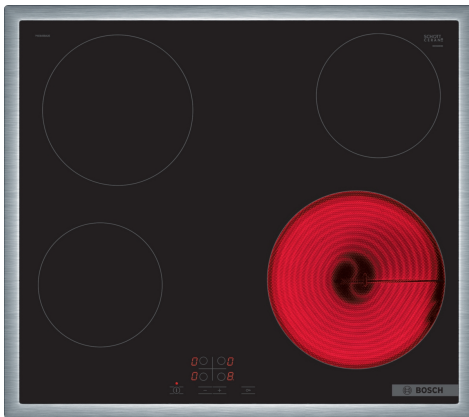

**Serie 4, Elektrická varná deska, 60 cm, černá, instalace na pracovní desku s rámečkem**  
**PKE645BA2E**

HEZ32WA00	Bezdrátová teplotní sonda
HEZ392617	Mezidno, 60 cm
HEZ9FE280	Pečicí pánev Ø 18 / 28 cm
HEZ9SE030	Sada nádobí

**Elektrická varná deska ze sklokeramiky: zajistí Vám zvláště jednoduché vaření i čištění.**

- **Ovládání TouchSelect:** zvolte varnou zónu a snadno nastavíte požadovanou úroveň výkonu.
- **Nerezový rámeček:** plochý nerezový rámeček po obvodu celé varné desky
- **ReStart:** obnoví nastavení varné desky v případě neúmyslného vypnutí.
- **Dětská pojistka:** zamkne ovládání a chrání tak před nepředvídatelným přenastavením.

Označení produktové řady: ..... sklokeramická varná zóna  
 Konstrukce spotřebiče: ..... vestavný  
 Zdroj energie: ..... elektrický  
 Počet varných zón, které mohou být použity současně: ..... 4  
 Požadovaná velikost otvoru pro instalaci (v x š x h): ...48 x 560-560 x 490-500 mm  
 Šířka spotřebiče: ..... 583 mm  
 Rozměry spotřebiče: ..... 48x583x513 mm  
 Rozměry zabaleného spotřebiče (v x š x h): ..... 100 x 750 x 590 mm  
 Hmotnost netto: ..... 7.5 kg  
 Hmotnost brutto: ..... 8.3 kg  
 Ukazatel zbytkového tepla: ..... ano  
 Umístění ovládacího panelu: ..... Vpředu  
 Materiál desky: ..... sklokeramika  
 Materiál povrchu: ..... černá, nerez  
 Barva rámečku: ..... nerez  
 EAN: ..... 4242005283422  
 Napětí: ..... 220-240 V  
 Frekvence: ..... 50; 60 Hz

### **Elektrická varná deska ze sklokeramiky: zajistí Vám zvláště jednoduché vaření i čištění.**

- 60 cm: komfortní prostor pro 4 hrnce nebo pánve