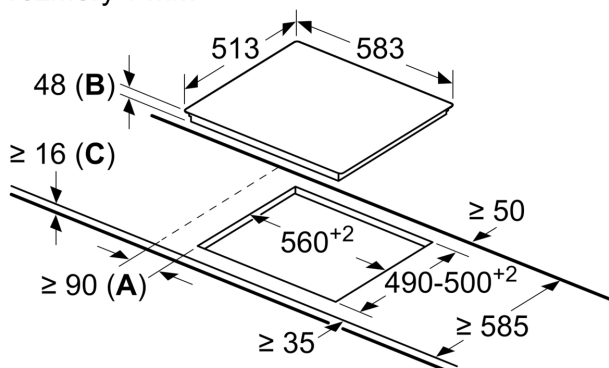

#### **Instalace**

- rozměry spotřebiče (V x Š x H): 48 x 583 x 513 mm
- rozměry pro vestavbu (V x Š x H) : 48 x 560 x 490 - 500 mm
- min. tloušťka pracovní desky: 16 mm
- příkon: 6.6 kW

**Serie 4, Elektrická varná deska, 60  
cm, černá, instalace na pracovní  
desku s rámečkem  
PKE645BA2E**

rozměry v mm

- A:** Minimální vzdálenost od výřezu ke stěně.
- B:** Zapuštěná hloubka
- C:** S namontovanou troubou dole min. 20, případně více; viz prostorové požadavky pro troubu.