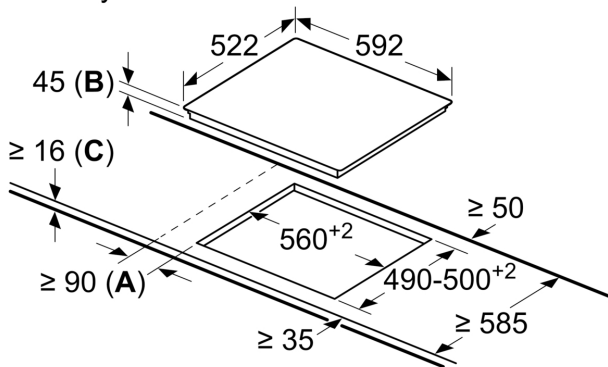

Označení produktové řady: sklokeramická varná zóna
 Konstrukce spotřebiče: vestavný
 Zdroj energie: elektrický
 Počet varných zón, které mohou být použity současně: 4
 Požadovaná velikost otvoru pro instalaci (v x š x h): ...45 x 560-560 x 490-500 mm
 Šířka spotřebiče: 592 mm
 Rozměry spotřebiče: 45x592x522 mm
 Rozměry zabaleného spotřebiče (v x š x h): 100 x 750 x 590 mm
 Hmotnost netto: 7.4 kg
 Hmotnost brutto: 8.1 kg
 Ukazatel zbytkového tepla: ano
 Umístění ovládacího panelu: Vpředu
 Materiál desky: sklokeramika
 Materiál povrchu: černá
 EAN: 4242005280278
 Napětí: 220-240 V
 Frekvence: 50; 60 Hz

Design

- design bez rámečku

Bezpečnost

- 2-stupňový ukazatel zbytkového tepla pro každou varnou zónu: indikuje, které varné zóny jsou stále horké nebo teplé
- dětská pojistka: zabrání nechtěné aktivaci varné desky
- hlavní vypínač: vypnutí všech varných zón pouhým stisknutím tlačítka
- kontrolka provozu: indikuje, zda se varná deska hřeje.
- bezpečnostní vypínání: z bezpečnostních důvodů se ohřev vypne po nastaveném čase bez další uživatelské interakce (lze nastavit)

Instalace

- rozměry spotřebiče (V x Š x H): 45 x 592 x 522 mm
- rozměry pro vestavbu (V x Š x H) : 45 x 560 x 490 - 500 mm
- min. tloušťka pracovní desky: 16 mm
- příkon: 6.6 kW

**Serie 4, Elektrická varná deska, 60
cm, černá, instalace na pracovní
desku bez rámečku
PKE611BB2E**

rozměry v mm

- A:** Minimální vzdálenost od výřezu ke stěně.
- B:** Zapuštěná hloubka
- C:** S namontovanou troubou dole min. 20, případně více; viz prostorové požadavky pro troubu.