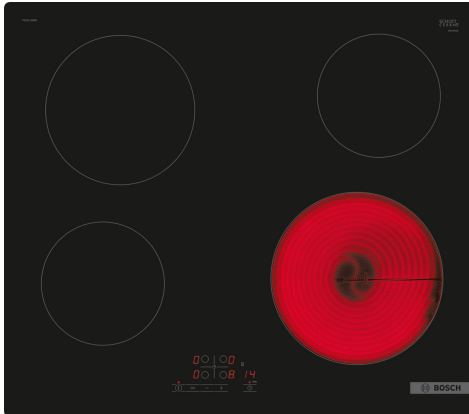

Serie 4, Elektrická varná deska, 60 cm, černá, instalace na pracovní desku bez rámečku
PKE611BB2E

HEZ32WA00	Bezdrátová teplotní sonda
HEZ392617	Mezidno, 60 cm
HEZ9FE280	Pečicí pánev Ø 18 / 28 cm
HEZ9SE030	Sada nádobí

Elektrická varná deska ze sklokeramiky: zajistí Vám zvláště jednoduché vaření i čištění.

- **Ovládání TouchSelect:** zvolte varnou zónu a snadno nastavíte požadovanou úroveň výkonu.
- **ReStart:** obnoví nastavení varné desky v případě neúmyslného vypnutí.
- **Časovač s funkcí vypnutí:** automaticky vypne přiřazenou varnou zónu po nastavené době.
- **Dětská pojistka:** zamkne ovládání a chrání tak před nepředvídatelným přenastavením.

Označení produktové řady: sklokeramická varná zóna
 Konstrukce spotřebiče: vestavný
 Zdroj energie: elektrický
 Počet varných zón, které mohou být použity současně: 4
 Požadovaná velikost otvoru pro instalaci (v x š x h): ...45 x 560-560 x 490-500 mm
 Šířka spotřebiče: 592 mm
 Rozměry spotřebiče: 45x592x522 mm
 Rozměry zabaleného spotřebiče (v x š x h): 100 x 750 x 590 mm
 Hmotnost netto: 7.4 kg
 Hmotnost brutto: 8.1 kg
 Ukazatel zbytkového tepla: ano
 Umístění ovládacího panelu: Vpředu
 Materiál desky: sklokeramika
 Materiál povrchu: černá
 EAN: 4242005280278
 Napětí: 220-240 V
 Frekvence: 50; 60 Hz

Serie 4, Elektrická varná deska, 60 cm, černá, instalace na pracovní desku bez rámečku PKE611BB2E

Elektrická varná deska ze sklokeramiky: zajistí Vám zvláště jednoduché vaření i čištění.

- 60 cm: komfortní prostor pro 4 hrnce nebo pánve