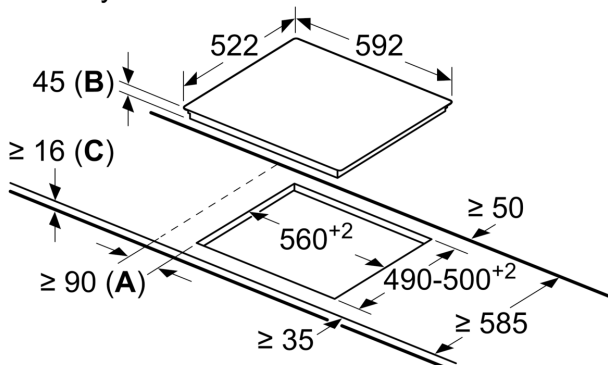

Technické údaje

Označení produktové řady:Varná deska s ovládáním
Konstrukce:Vestavné
Typ:elektrický
Počet varných zón:4
Požadovaná velikost otvoru pro instalaci (v x š x h): ...45 x 560-560 x 490-500 mm
Šířka:592 mm
Rozměry spotřebiče: 45 x 592 x 522 mm
Rozměry zabaleného spotřebiče:100 x 750 x 590 mm
Hmotnost netto: 7.5 kg
Hmotnost brutto:8.2 kg
Ukazatel zbytkového tepla:ano
Umístění ovládacího panelu:Vpředu
Základní materiál povrchu: sklokeramika
Materiál povrchu:Černá
Délka přívodního kabelu: 100.0 cm
EAN: 4242002722993
Napětí: 220-240 V
Frekvence:50; 60 Hz

Design

- design bez rámečku

Bezpečnost

- 2-stupňový ukazatel zbytkového tepla pro každou varnou zónu: indikuje, které varné zóny jsou stále horké nebo teplé
- dětská pojistka: zabrání nechtěné aktivaci varné desky
- hlavní vypínač: vypnutí všech varných zón pouhým stisknutím tlačítka
- kontrolka provozu: indikuje, zda se varná deska hřeje.
- bezpečnostní vypínání: z bezpečnostních důvodů se ohřev vypne po nastaveném čase bez další uživatelské interakce (lze nastavit)

Instalace

- rozměry spotřebiče (V x Š x H): 45 x 592 x 522 mm
- rozměry pro vestavbu (V x Š x H) : 45 x 560 x 490 - 500 mm
- min. tloušťka pracovní desky: 16 mm
- příkon: 6.6 kW
- délka připojovacího kabelu: 100 cm, připojovací kabel je součástí spotřebiče

**Serie 4, Elektrická varná deska, 60
cm, Černá, instalace na pracovní
desku bez rámečku
PKE611B17E**

rozměry v mm

- A:** Minimální vzdálenost od výřezu ke stěně.
- B:** Zapuštěná hloubka
- C:** S namontovanou troubou dole min. 20, případně více; viz prostorové požadavky pro troubu.