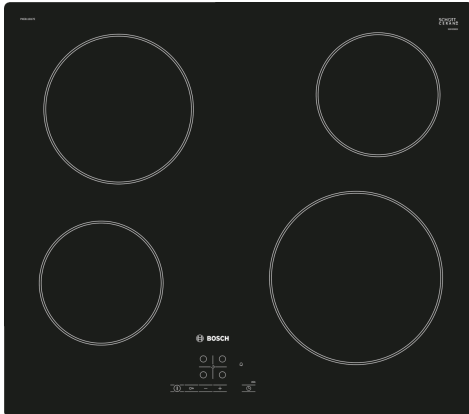

**Serie 4, Elektrická varná deska, 60 cm, Černá, instalace na pracovní desku bez rámečku
PKE611B17E**

zvláštní příslušenství

HEZ392617 Mezidno, 60 cm
HEZ9SE030 Sada nádobí

Elektrická varná deska ze sklokeramiky: zajistí Vám zvláště jednoduché vaření i čištění.

Technické údaje

Označení produktové řady:Varná deska s ovládáním
Konstrukce:Vestavné
Typ:elektrický
Počet varných zón:4
Požadovaná velikost otvoru pro instalaci (v x š x h): ...45 x 560-560 x 490-500 mm
Šířka:592 mm
Rozměry spotřebiče: 45 x 592 x 522 mm
Rozměry zabaleného spotřebiče:100 x 750 x 590 mm
Hmotnost netto: 7.5 kg
Hmotnost brutto:8.2 kg
Ukazatel zbytkového tepla:ano
Umístění ovládacího panelu:Vpředu
Základní materiál povrchu: sklokeramika
Materiál povrchu:Černá
Délka přívodního kabelu: 100.0 cm
EAN: 4242002722993
Napětí: 220-240 V
Frekvence:50; 60 Hz

Serie 4, Elektrická varná deska, 60 cm, Černá, instalace na pracovní desku bez rámečku PKE611B17E

Elektrická varná deska ze sklokeramiky: zajistí Vám zvláště jednoduché vaření i čištění.

- 60 cm: komfortní prostor pro 4 hrnce nebo pánve