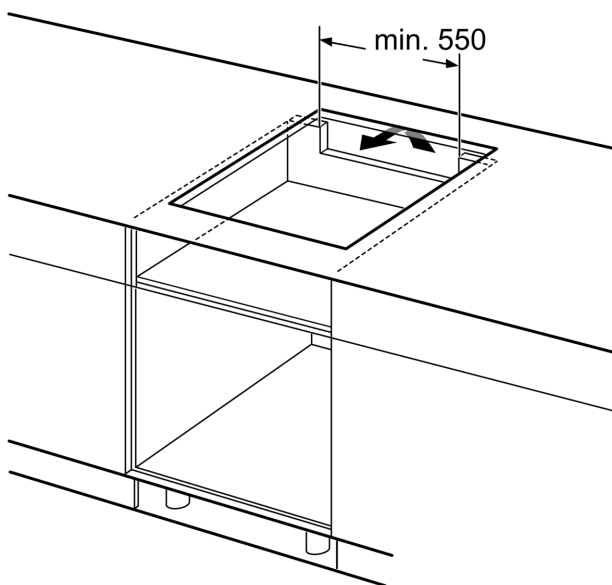

Technické údaje

Označení produktové řady: Varná deska s ovládáním
 Konstrukce: Vestavné
 Typ: elektrický
 Počet varných zón: 4
 Požadovaná velikost otvoru pro instalaci (v x š x h): 51 x 560-560 x 490-500 mm
 Šířka: 606 mm
 Rozměry spotřebiče: 51 x 606 x 527 mm
 Rozměry zabaleného spotřebiče: 126 x 753 x 603 mm
 Hmotnost netto: 12.3 kg
 Hmotnost brutto: 14.6 kg
 Ukazatel zbytkového tepla: ano
 Umístění ovládacího panelu: Vpředu
 Základní materiál povrchu: sklokeramika
 Materiál povrchu: Černá, Alu, kartáčovaný
 Délka přívodního kabelu: 110.0 cm
 EAN: 4242002849027
 Napětí: 220-240 V
 Frekvence: 50; 60 Hz

procesu vaření.

Instalace

- rozměry spotřebiče (V x Š x H): 51 x 606 x 527 mm
- rozměry pro vestavbu (V x Š x H) : 51 x 560 x 490 - 500 mm
- min. tloušťka pracovní desky: 16 mm
- příkon: 7.4 kW
- PowerManagement : v případě potřeby omezí maximální výkon (závisí na pojistkové ochraně elektrické instalace)
- délka připojovacího kabelu: 110 cm, připojovací kabel je součástí spotřebiče

**Serie 8, Indukční varná deska, 60 cm,
Černá, instalace na pracovní desku s
rámečkem
PIE675DC1E**

①
Je nutné počítat
s větrací štěrbínou

rozměry v mm

rozměry v mm

rozměry v mm

A: Minimální vzdálenost výřezu varné desky ode zdi.
B: Hloubka zapuštění
C: Mezera mezi povrchem pracovní desky a horní stranou přední části trouby musí být 30 mm. Viz prostorové požadavky trouby.