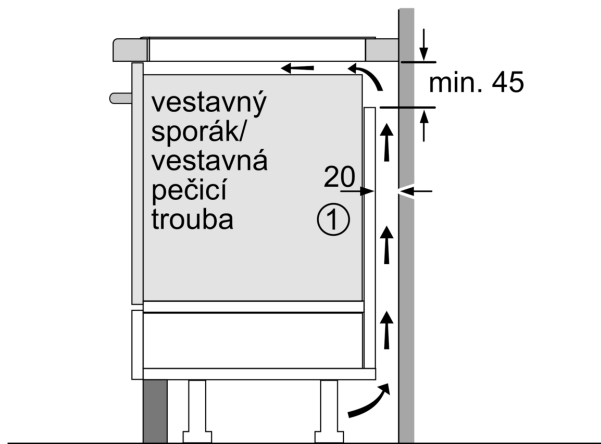

Technické údaje

Označení produktové řady: Varná deska s ovládáním
 Konstrukce: Vestavné
 Typ: elektrický
 Počet varných zón: 4
 Požadovaná velikost otvoru pro instalaci (v x š x h): 51 x 560-560 x 490-500 mm
 Šířka: 606 mm
 Rozměry spotřebiče: 51 x 606 x 527 mm
 Rozměry zabaleného spotřebiče: 126 x 753 x 603 mm
 Hmotnost netto: 12.3 kg
 Hmotnost brutto: 14.6 kg
 Ukazatel zbytkového tepla: ano
 Umístění ovládacího panelu: Vpředu
 Základní materiál povrchu: sklokeramika
 Materiál povrchu: Černá, Alu, kartáčovaný
 Délka přívodního kabelu: 110.0 cm
 EAN: 4242002849027
 Napětí: 220-240 V
 Frekvence: 50; 60 Hz

Bezpečnost

- 2-stupňový ukazatel zbytkového tepla pro každou varnou zónu: indikuje, které varné zóny jsou stále horké nebo teplé
- dětská pojistka: zabrání nechtěné aktivaci varné desky
- ochrana při utírání: otřete překypělou tekutinu bez neúmyslné změny nastavení (blokování všech dotykových tlačítek na 30 sekund).
- hlavní vypínač: vypnutí všech varných zón pouhým stisknutím tlačítka
- bezpečnostní vypínání: z bezpečnostních důvodů se ohřev vypne po nastaveném čase bez další uživatelské interakce (lze nastavit)
- ukazatel spotřeby energie: ukazuje spotřebu elektřiny posledního

procesu vaření.

Instalace

- rozměry spotřebiče (V x Š x H): 51 x 606 x 527 mm
- rozměry pro vestavbu (V x Š x H) : 51 x 560 x 490 - 500 mm
- min. tloušťka pracovní desky: 16 mm
- příkon: 7.4 kW
- PowerManagement : v případě potřeby omezí maximální výkon (závisí na pojistkové ochraně elektrické instalace)
- délka připojovacího kabelu: 110 cm, připojovací kabel je součástí spotřebiče

**Serie 8, Indukční varná deska, 60 cm,
Černá, instalace na pracovní desku s
rámečkem
PIE675DC1E**

①
Je nutné počítat
s větrací štěrbínou

rozměry v mm

rozměry v mm

rozměry v mm

A: Minimální vzdálenost výřezu varné desky ode zdi.
B: Hloubka zapuštění
C: Mezera mezi povrchem pracovní desky a horní stranou přední části trouby musí být 30 mm. Viz prostorové požadavky trouby.