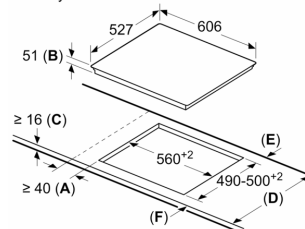

procesu vaření.

Instalace

- rozměry spotřebiče (V x Š x H): 51 x 606 x 527 mm
- rozměry pro vestavbu (V x Š x H) : 51 x 560 x 490 - 500 mm
- min. tloušťka pracovní desky: 16 mm
- příkon: 7.4 kW
- PowerManagement : v případě potřeby omezí maximální výkon (závisí na pojistkové ochraně elektrické instalace)
- délka připojovacího kabelu: 110 cm, připojovací kabel je součástí spotřebiče

**Serie 8, Indukční varná deska, 60 cm,
Černá, instalace na pracovní desku s
rámečkem
PIE675DC1E**

①
Je nutné počítat
s větrací štěrbínou

rozměry v mm

rozměry v mm

rozměry v mm

A: Minimální vzdálenost výřezu varné desky ode zdi.
B: Hloubka zapuštění
C: Mezera mezi povrchem pracovní desky a horní stranou přední části trouby musí být 30 mm. Viz prostorové požadavky trouby.