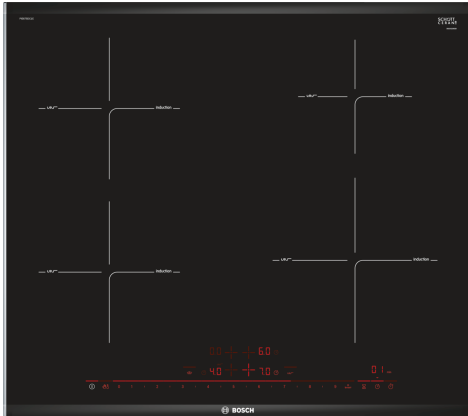

**Serie 8, Indukční varná deska, 60 cm,
Černá, instalace na pracovní desku s
rámečkem
PIE675DC1E**

**S indukční deskou se senzorem PerfectFry
dosáhnete dokonalých výsledků smažení
díky automatické kontrole teploty.**

Technické údaje

Označení produktové řady: Varná deska s ovládáním
 Konstrukce: Vestavné
 Typ: elektrický
 Počet varných zón: 4
 Požadovaná velikost otvoru pro instalaci (v x š x h): 51 x 560-560 x 490-500 mm
 Šířka: 606 mm
 Rozměry spotřebiče: 51 x 606 x 527 mm
 Rozměry zabaleného spotřebiče: 126 x 753 x 603 mm
 Hmotnost netto: 12.3 kg
 Hmotnost brutto: 14.6 kg
 Ukazatel zbytkového tepla: ano
 Umístění ovládacího panelu: Vpředu
 Základní materiál povrchu: sklokeramika
 Materiál povrchu: Černá, Alu, kartáčovaný
 Délka přívodního kabelu: 110.0 cm
 EAN: 4242002849027
 Napětí: 220-240 V
 Frekvence: 50; 60 Hz