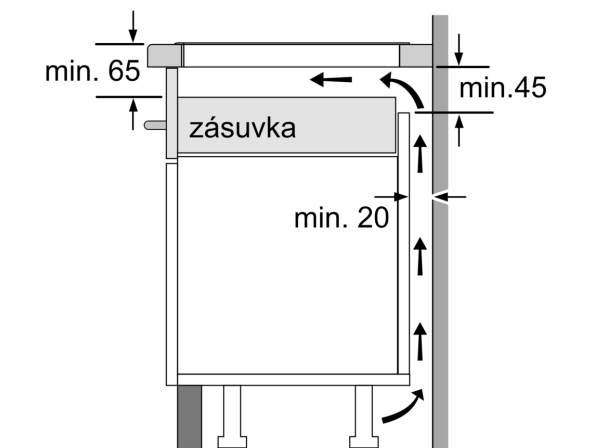

rozměry v mm