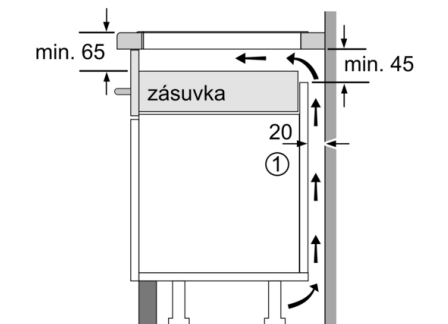

Šířka : 592 mm

Rozměry spotřebiče : 51 x 592 x 522 mm

Rozměry zabaleného spotřebiče : 126 x 753 x 603 mm

Hmotnost netto : 11,2 kg

Hmotnost brutto : 13,5 kg

Ukazatel zbytkového tepla : Separátní

Umístění ovládacího panelu : Vpředu

Instalace

- rozměry spotřebiče (V x Š x H): 51 x 592 x 522 mm
- rozměry pro vestavbu (V x Š x H) : 51 x 560 x 490 - 500 mm
- min. tloušťka pracovní desky: 16 mm
- příkon: 7.4 kW
- PowerManagement : v případě potřeby omezí maximální výkon (závisí na pojistkové ochraně elektrické instalace).
- délka připojovacího kabelu: 110 cm, připojovací kabel je součástí spotřebiče

Serie 4, Indukční varná deska, 60 cm PIE651BB1E

①
Je nutné počítat
s větrací štěrbinou

rozměry v mm

Rozměry v mm

①
Je nutné počítat
s větrací štěrbinou

rozměry v mm

①
Je nutné počítat
s větrací štěrbinou.

Rozměry v mm