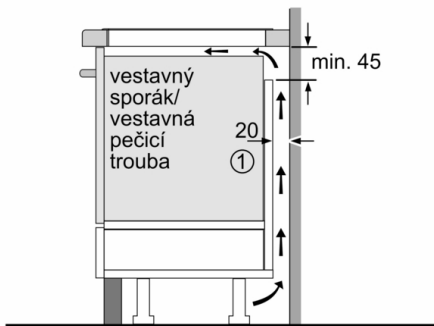

Design

- U-fazeta

Bezpečnost

- 2-stupňový ukazatel zbytkového tepla pro každou varnou zónu: indikuje, které varné zóny jsou stále horké nebo teplé.
- dětská pojistka: zabrání nechtěné aktivaci varné desky.
- hlavní vypínač: vypněte všechny varné zóny stisknutím tlačítka.
- bezpečnostní vypínání: z bezpečnostních důvodů se ohřev vypne po nastaveném čase bez další uživatelské interakce (lze nastavit).

Instalace

- rozměry spotřebiče (V x Š x H): 51 x 592 x 522 mm
- rozměry pro vestavbu (V x Š x H) : 51 x 560 x 490 - 500 mm
- min. tloušťka pracovní desky: 16 mm
- příkon: 7.4 kW
- PowerManagement : v případě potřeby omezí maximální výkon (závisí na pojistkové ochraně elektrické instalace).
- délka připojovacího kabelu: 110 cm, připojovací kabel je součástí spotřebiče

Serie 4, Indukční varná deska, 60 cm PIE651BB1E

①
Je nutné počítat
s větrací štěrbinou

rozměry v mm

Rozměry v mm

①
Je nutné počítat
s větrací štěrbinou

rozměry v mm

①
Je nutné počítat
s větrací štěrbinou.

Rozměry v mm