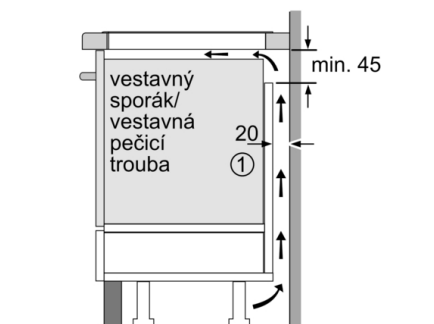

Instalace

- rozměry spotřebiče (V x Š x H): 51 x 592 x 522 mm
- rozměry pro vestavbu (V x Š x H) : 51 x 560 x 490 - 500 mm
- min. tloušťka pracovní desky: 16 mm
- příkon: 7.4 kW
- PowerManagement : v případě potřeby omezí maximální výkon (závisí na pojistkové ochraně elektrické instalace).
- délka připojovacího kabelu: 110 cm, připojovací kabel je součástí spotřebiče

Serie 4, Indukční varná deska, 60 cm PIE651BB1E

①
Je nutné počítat
s větrací štěrbinou

rozměry v mm

Rozměry v mm

①
Je nutné počítat
s větrací štěrbinou

rozměry v mm

①
Je nutné počítat
s větrací štěrbinou.

Rozměry v mm