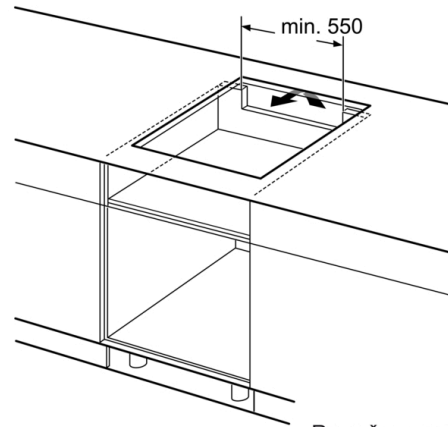

Šířka : 592 mm

Rozměry spotřebiče : 51 x 592 x 522 mm

Rozměry zabaleného spotřebiče : 126 x 753 x 603 mm

Hmotnost netto : 11,2 kg

Hmotnost brutto : 13,5 kg

Ukazatel zbytkového tepla : Separátní

Umístění ovládacího panelu : Vpředu

Instalace

- rozměry spotřebiče (V x Š x H): 51 x 592 x 522 mm
- rozměry pro vestavbu (V x Š x H) : 51 x 560 x 490 - 500 mm
- min. tloušťka pracovní desky: 16 mm
- příkon: 7.4 kW
- PowerManagement : v případě potřeby omezí maximální výkon (závisí na pojistkové ochraně elektrické instalace).
- délka připojovacího kabelu: 110 cm, připojovací kabel je součástí spotřebiče

Serie 4, Indukční varná deska, 60 cm PIE651BB1E

①
Je nutné počítat
s větrací štěrbinou

rozměry v mm

Rozměry v mm

①
Je nutné počítat
s větrací štěrbinou

rozměry v mm

①
Je nutné počítat
s větrací štěrbinou.

Rozměry v mm