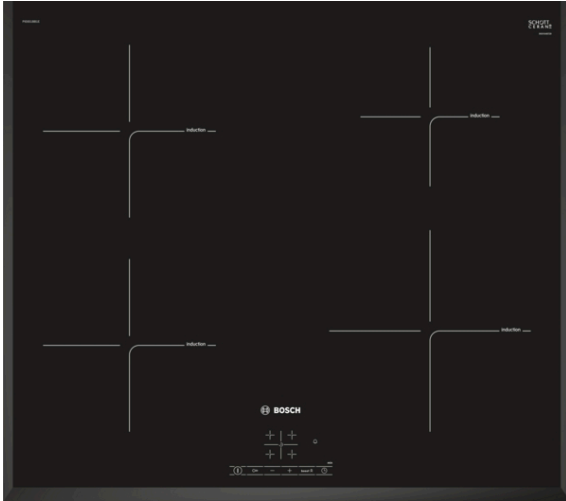

Serie 4, Indukční varná deska, 60 cm PIE651BB1E

zvláštní příslušenství

HEZ390090 : Wok pánve s mřížkou a poklicí
HEZ9ES100 : Vaříč na espresso
HEZ9FE280 : Pečicí pánve Ø 18 / 28 cm
HEZ9SE030 : Sada nádobí
HEZ9SE040 : 4dílná sada nádobí
HEZ9SE060 : 6 dílná sada nádobí

Indukční varná deska: na ní vaříte rychle, bezpečně, čistě a navíc s nízkou spotřebou energie.

- **Ovládání TouchSelect:** zvolte varnou zónu a snadno nastavíte požadovanou úroveň výkonu.
- **U-fazeta:** elegantní design s přední a postranní fazetou.
- **PowerBoost:** až o 50 % vyšší výkon pro rychlejší ohřev na indukční varné desce.
- **ReStart:** pokud něco přepění, varná deska se automaticky vypne a uloží poslední vybrané nastavení.
- **Timer s funkcí vypnutí:** automaticky vypne přiřazenou varnou zónu po nastavené době.

Technické údaje

Označení produktové řady : Varná deska s ovládním

Konstrukce : Vestavný spotřebič

Zdroj el.energie : Elektrický

Počet varných zón, které mohou být použity současně : 4

Požadovaná velikost otvoru pro instalaci (v x š x h) : 51 x 560-560 x 490-500 mm

**Indukční varná deska: na ní vaříte rychle,
bezpečně, čistě a navíc s nízkou spotřebou
energie.**

- 60 cm: komfortní prostor pro 4 hrnce nebo pánve.

Flexibilita varných zón

- varná zóna, přední levá: 180 mm, 1.8 kW (max. výkon 3.1 kW)
- varná zóna, zadní levá: 180 mm, 1.8 kW (max. výkon 3.1 kW)
- varná zóna, zadní pravá: 145 mm, 1.4 kW (max. výkon 2.2 kW)
- varná zóna, přední pravá: 210 mm, 2.2 kW (max. výkon 3.7 kW)