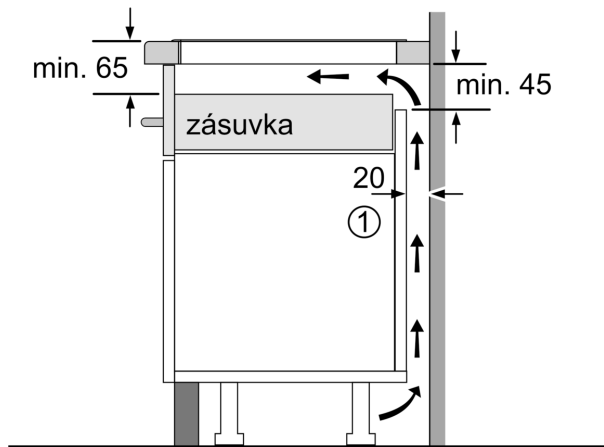

Instalace

- rozměry spotřebiče (V x Š x H): 55 x 583 x 513 mm
- rozměry pro vestavbu (V x Š x H) : 55 x 560 x 490 - 500 mm
- min. tloušťka pracovní desky: 16 mm
- příkon: 7.4 kW
- PowerManagement : v případě potřeby omezí maximální výkon (závisí na pojistkové ochraně elektrické instalace)

Serie 6, Indukční varná deska, 60 cm, černá, instalace na pracovní desku s rámečkem PIE645HB1E

Rozměry v mm

A: Min. vzdálenost od výřezu varného panelu ke stěně

B: Vzdálenost mezi povrchem pracovní desky a horní hranou přední části trouby musí být 30 mm

Viz prostorové požadavky trouby

Pracovní deska, do které se varná deska instaluje, musí vydržet zátěž asi 60 kg. V případě potřeby je nutné použít odpovídající spodní konstrukci

C	D	E
585–600	50	≥ 35
> 600	≥ 50	≥ 50

Rozměry v mm

A: Odsazená hloubka

①
Je nutné počítat
s větrací štěrbinou

rozměry v mm

①
Je nutné počítat
s větrací štěrbinou.

Rozměry v mm