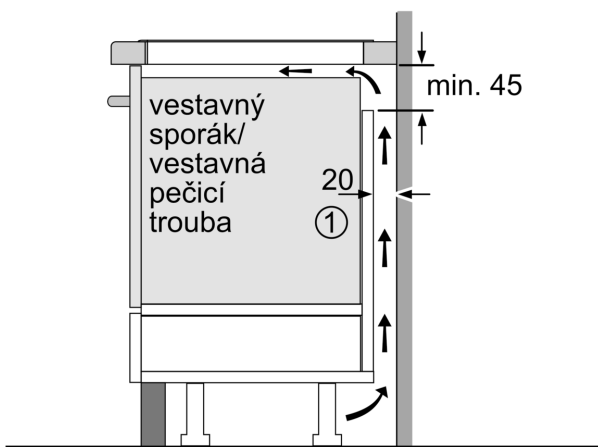

Instalace

- rozměry spotřebiče (V x Š x H): 55 x 583 x 513 mm
- rozměry pro vestavbu (V x Š x H) : 55 x 560 x 490 - 500 mm
- min. tloušťka pracovní desky: 16 mm
- příkon: 7.4 kW
- PowerManagement : v případě potřeby omezí maximální výkon (závisí na pojistkové ochraně elektrické instalace)

Serie 6, Indukční varná deska, 60 cm, černá, instalace na pracovní desku s rámečkem PIE645HB1E

Rozměry v mm

A: Min. vzdálenost od výřezu varného panelu ke stěně

B: Vzdálenost mezi povrchem pracovní desky a horní hranou přední části trouby musí být 30 mm

Viz prostorové požadavky trouby

Pracovní deska, do které se varná deska instaluje, musí vydržet zátěž asi 60 kg. V případě potřeby je nutné použít odpovídající spodní konstrukci

C	D	E
585–600	50	≥ 35
> 600	≥ 50	≥ 50

Rozměry v mm

A: Odsazená hloubka

①
Je nutné počítat
s větrací štěrbinou

rozměry v mm

①
Je nutné počítat
s větrací štěrbinou.

Rozměry v mm