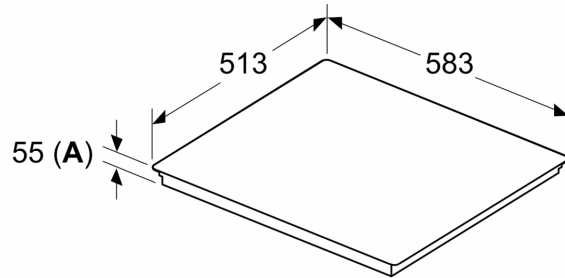

Serie 6, Indukční varná deska, 60 cm, černá, instalace na pracovní desku s rámečkem PIE645HB1E

Rozměry v mm

A: Min. vzdálenost od výřezu varného panelu ke stěně

B: Vzdálenost mezi povrchem pracovní desky a horní hranou přední části trouby musí být 30 mm

Viz prostorové požadavky trouby

Pracovní deska, do které se varná deska instaluje, musí vydržet zátěž asi 60 kg. V případě potřeby je nutné použít odpovídající spodní konstrukci

C	D	E
585–600	50	≥ 35
> 600	≥ 50	≥ 50

Rozměry v mm

A: Odsazená hloubka