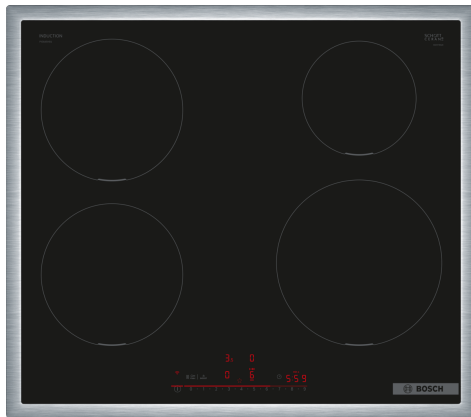

Serie 6, Indukční varná deska, 60 cm, černá, instalace na pracovní desku s rámečkem

PIE645HB1E

Varná deska DirectSelect+: přímé a jednoduché ovládání.

- **DirectSelect+**: přímá a jednoduchá volba požadované varné zóny, výkonu a dalších funkcí.
- **Smart Hood Automatic**: odpovídající odsavač par se během vaření automaticky přizpůsobí nastavení varné desky.
- **Tlačítko Oblíbené**: přizpůsobte si varnou desku pomocí funkce Home Connect.
- **Home Connect**: propojené domácí spotřebiče vám usnadní maličkosti každodenního života.
- **Nerezový rámeček**: plochý nerezový rámeček po obvodu celé varné desky

Označení produktové řady: Varná deska s ovládaním
 Konstrukce: Vestavné
 Typ: elektrický
 Počet varných zón: 4
 Požadovaná velikost otvoru pro instalaci (v x š x h): ...55 x 560-560 x 490-500 mm
 Šířka: 583 mm
 Rozměry spotřebiče: 55 x 583 x 513 mm
 Rozměry zabaleného spotřebiče: 130 x 750 x 600 mm
 Hmotnost netto: 10.0 kg
 Hmotnost brutto: 12.8 kg
 Ukazatel zbytkového tepla: ano
 Umístění ovládacího panelu: Vpředu
 Materiál desky: sklokeramika
 Materiál povrchu: černá, nerez
 Barva rámu: nerez
 Délka přívodního kabelu: 110.0 cm
 EAN: 4242005393916
 Napětí: 220-240 V
 Frekvence: 50; 60 Hz

Serie 6, Indukční varná deska, 60 cm, černá, instalace na pracovní desku s rámečkem PIE645HB1E

Varná deska DirectSelect +: přímé a jednoduché ovládání.

- 60 cm: komfortní prostor pro 4 hrnce nebo pánve

Flexibilita varných zón

Instalace

- rozměry spotřebiče (V x Š x H): 55 x 583 x 513 mm
- rozměry pro vestavbu (V x Š x H) : 55 x 560 x 490 - 500 mm
- min. tloušťka pracovní desky: 16 mm
- příkon: 7.4 kW
- PowerManagement : v případě potřeby omezí maximální výkon (závisí na pojistkové ochraně elektrické instalace)