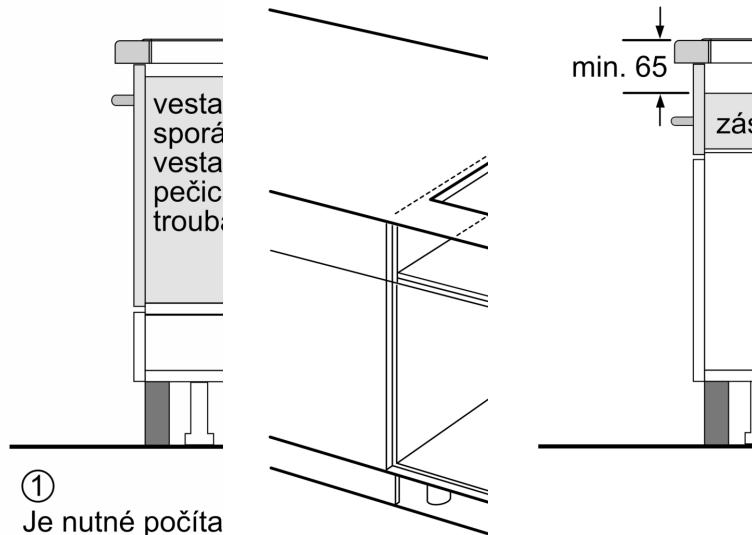

- možnost aktualizace spotřebiče (dostupná s připojeným účtem Home Connect): udržujte spotřebič vždy aktuální s nejnovějším stavem softwaru

Design

**Serie 6, Indukční varná deska, 60 cm,
Černá, instalace na pracovní desku
bez rámečku
PIE631HC1E**

Rozměry v mm

C	D	E
585-600	50	≥ 35
> 600	≥ 50	≥ 50

①
Je nutné počítat
s větrací štěrbinou

A: Odsazená hloubka